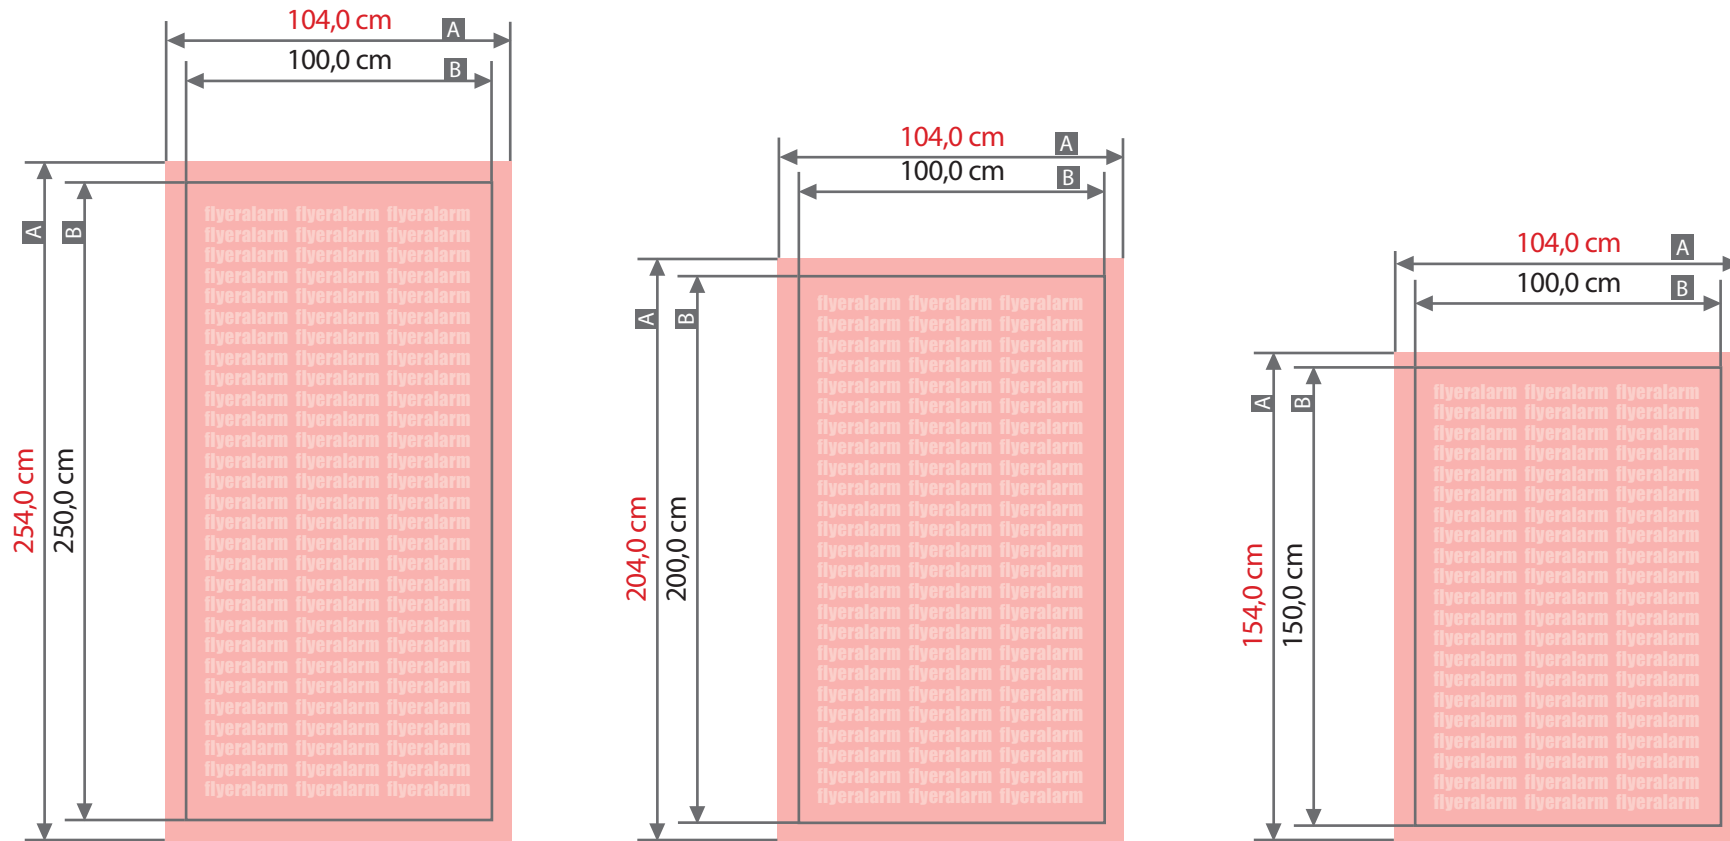

beleuchtete Messewand - Light Flex

Zeichnungen sind nicht

Beschnittzugabe (x)

2,0 cm

Sicherheitsabstand (y)

1,0 cm

A= Datenformat

B= Endformat