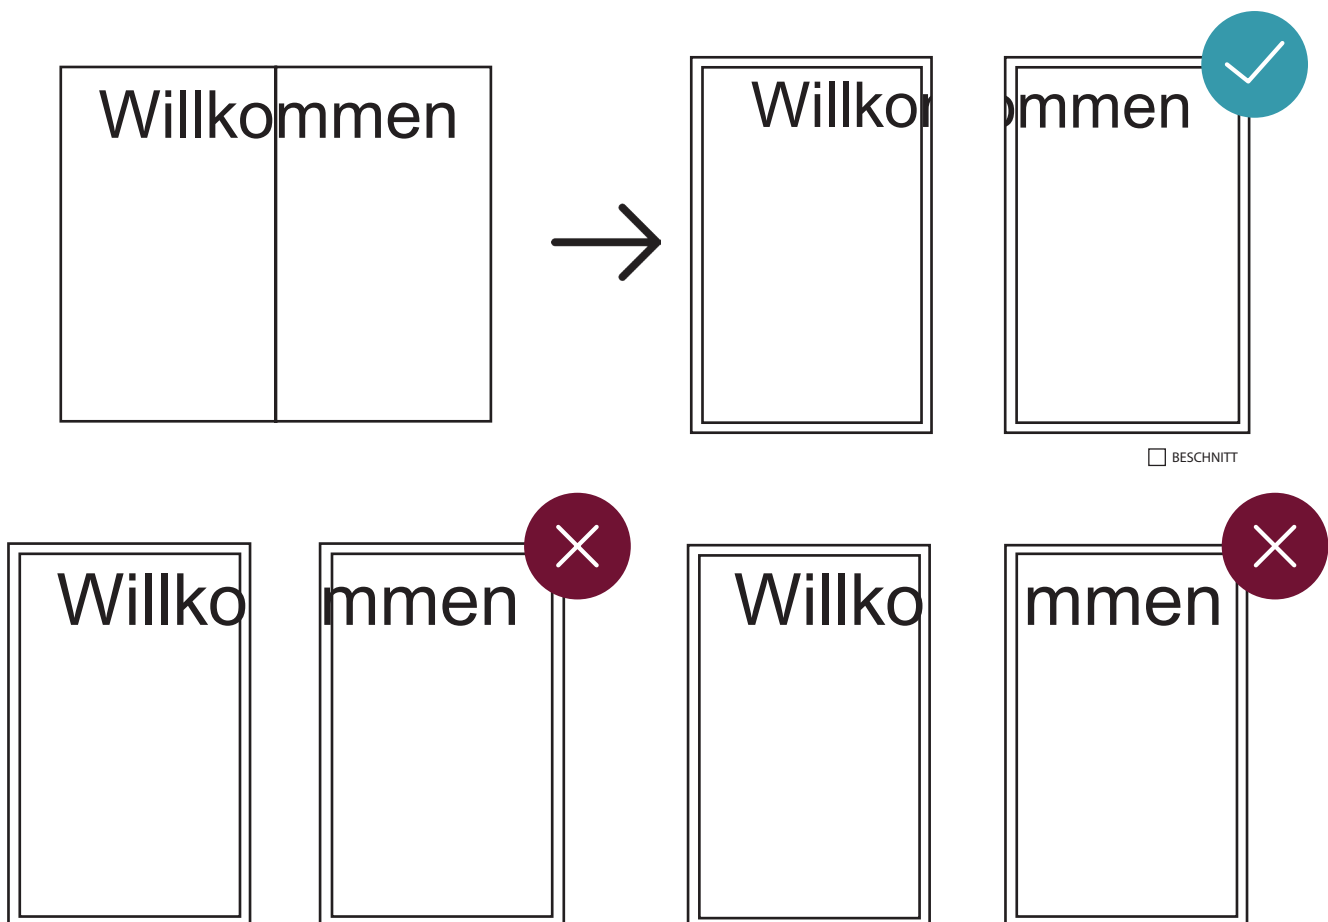

## SCHRIFTEN

mindestens 8 mm Schrifthöhe

beleuchtete Messewand - Light Flex

Zeichnungen sind nicht

Beschnittzugabe (x)

2,0 cm

Sicherheitsabstand (y)

1,0 cm

A= Datenformat

B= Endformat