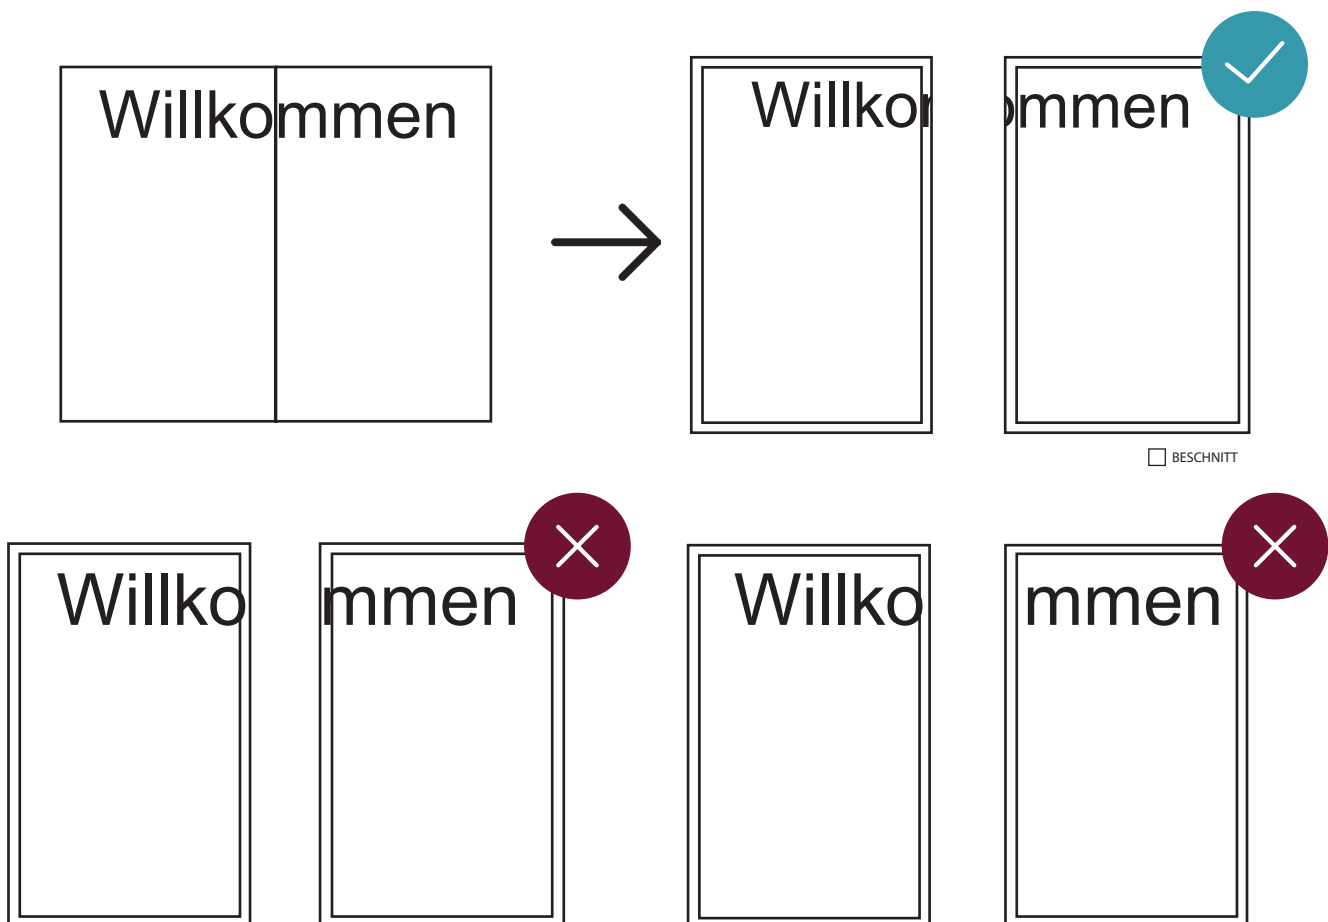

ISO Coated v2 (ECI)

SCHRIFTEN

mindestens 8 mm Schrifthöhe

FARBE

Farbraum CMYK

Tiefschwarz C:0%| M:0%| Y:0%| K:100%
Reine C:0%| M:0%| Y:0%| K:0 –100%
Grautöne

Sonderfarben Richtig definieren!
Beispiel: Pantone 675 U, HSK 42 K

Farbverläufe In Photoshop als Bilddatei anlegen

beleuchtete Messewand - Theke
Breite 100 cm Höhe 100 cm

Darstellung Endformat

Zeichnungen sind nicht maßstabsgetreu

Beschnittzugabe (x)
2,0 cm

Sicherheitsabstand (y)
1,0 cm