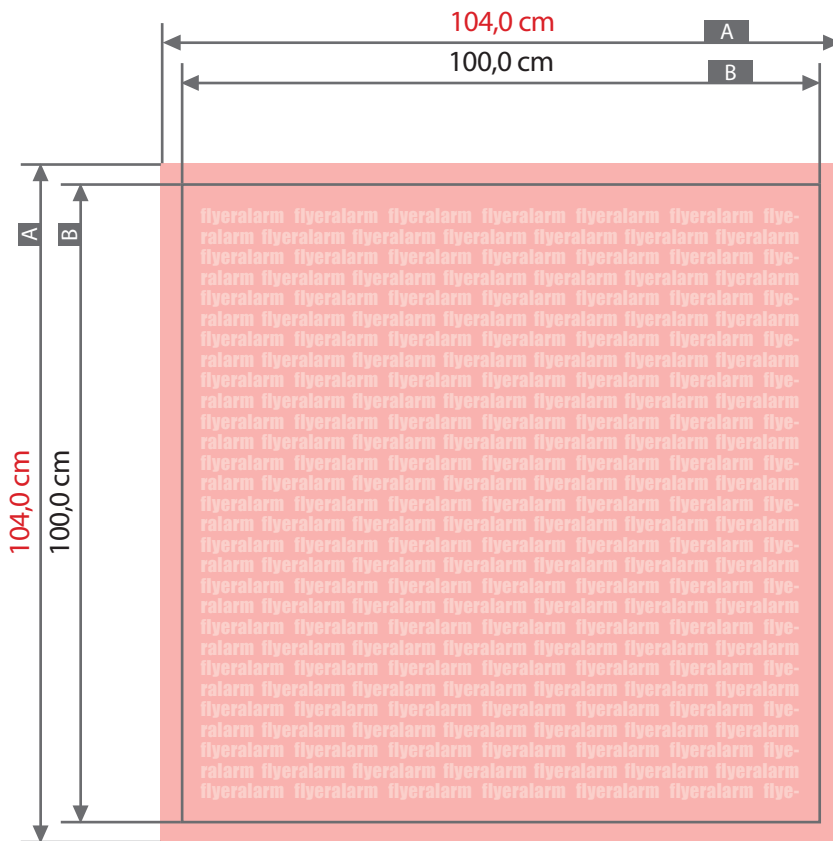

LIGHT

DATEIFORMATE

JPEG
Druck PDF im Standard PDF/x-3:2002

FORMAT

Maßstab 1:1
Maßstab 1:10

AUFLÖSUNG

1:1 72 dpi bis 150 dpi
1:10 720 dpi bis 1500 dpi

FARBPROFIL

ISO Coated v2 (ECI)

SCHRIFTEN

mindestens 8 mm Schrifthöhe

FARBE

Farbraum CMYK

Tiefschwarz C:0%| M:0%| Y:0%| K:100%
Reine C:0%| M:0%| Y:0%| K:0 –100%
Grautöne

Sonderfarben Richtig definieren!
Beispiel: Pantone 675 U, HSK 42 K

Farbverläufe In Photoshop als Bilddatei anlegen

beleuchtete Messewand - Theke
Breite 100 cm Höhe 100 cm

Darstellung Endformat

Zeichnungen sind nicht maßstabsgetreu

Beschnittzugabe (x)
2,0 cm

Sicherheitsabstand (y)
1,0 cm

A= Datenformat
B= Endformat

FLYERALARM
EXPO SYSTEMS