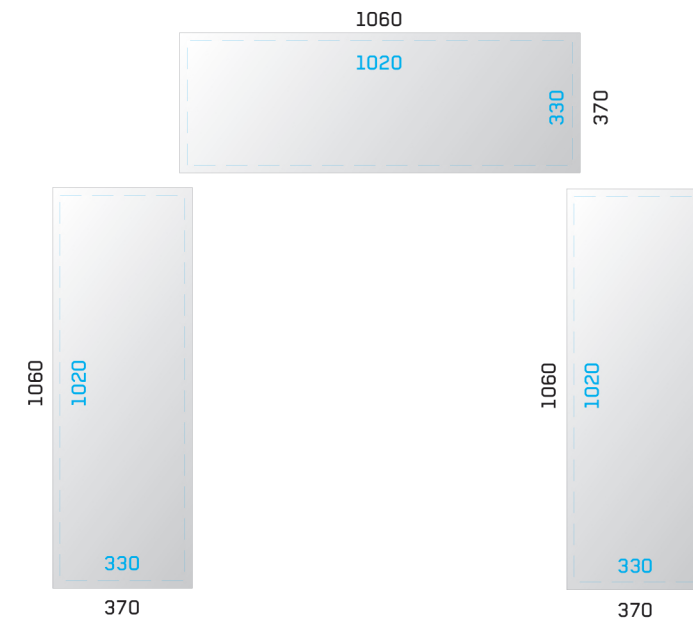

Die Druckdaten bitte wie folgt anlegen:
Druckfähige PDF, Maßstab 1:10
Auflösung mindestens 72dpi im Endformat
Alle Schriften in Pfade konvertiert
Format= Lightbox + 20mm umlaufende
Druckerweiterung, Farbraum CMYK

Please produce the print files as following:
Printable .pdf file, Scale 1:10
Resolution minimum 72dpi in final dimensions
All fonts converted to paths
Dimensions= Lightbox + 20mm circular print
extension, Color space CMYK

DRUCKDATEN SICHTBAR
DRUCKDATEI INKL. DRUCKERWEITERUNG
PRINT DATA VISIBLE
PRINT FILE INCL. PRINT EXTENSION

C O U N T E R // A P _ B O P C

H / 1030 MM