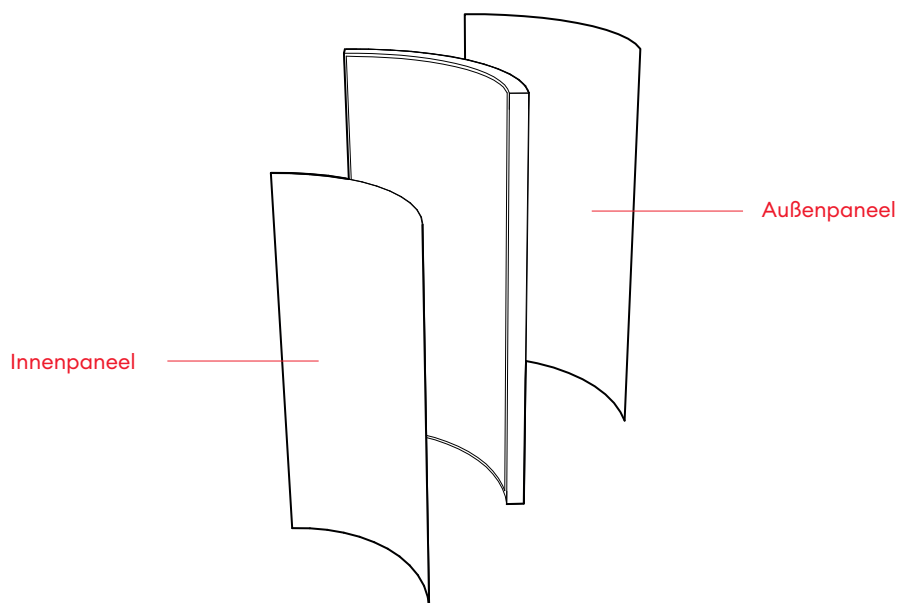

TV - Ausschnitt

285 x 470 mm, mittig im Paneel.

In der Größe Ihres Monitors bitte keine
relevante Grafik anlegen.

TV - Ausschnitt (über zwei Paneele)

285 x 470 mm, am Rand der Paneele.

Prospekthalter:

**Der Prospekthalter verdeckt
das Paneel mit einer Höhe von
ca. 400 mm.**

Bitte keine relevanten Informationen
oder Grafikelemente auf den,
vom Prospekthalter verdeckten Bereich!

Rundrahmen

Das Paneel eines Rundrahmens hat durch seine Form eine spezielle Breite.

Paneel Innen

**Anzulegendes
Druckdatenformat: 1250 x 788 mm**

Paneel Außen

**Anzulegendes
Druckdatenformat: 1250 x 859 mm**

Nur die Höhe variiert,
je nach Rahmengröße.

Semicircularcounter

Der Semicircularcounter hat auf zwei Seiten einen Rundrahmen und in der Mitte ein normales Paneel.

Rundrahmen - Paneel (1 x rechts, 1 x links)

**Anzulegendes
Druckdatenformat: 1000 x 859 mm**

Front - Paneel

**Anzulegendes
Druckdatenformat: 1000 x 1000 mm**
oder: 1000 x 750 mm