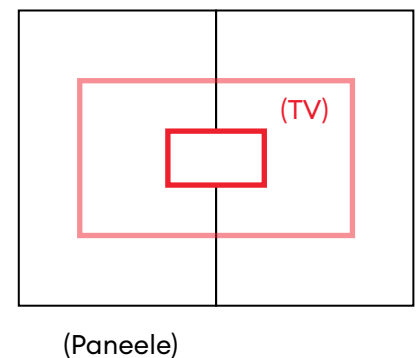

Tatsächliche
Plattengröße: 1244 x 994 mm
Plattengröße Tür: 1226 x 974 mm

**Beispiel /
Thekenpaneele:** 1000 x 1000 mm
1000 x 500 mm

**Anzulegendes
Druckdatenformat:** 1000 x 1000 mm
1000 x 500 mm

Tatsächliche
Plattengrößen: 994 x 994 mm
994 x 494 mm

TV - Ausschnitt

285 x 470 mm, mittig im Paneel.

In der Größe Ihres Monitors bitte keine
relevante Grafik anlegen.

TV - Ausschnitt (über zwei Paneele)

285 x 470 mm, am Rand der Paneele.

Prospekthalter:

**Der Prospekthalter verdeckt
das Paneel mit einer Höhe von
ca. 400 mm.**

Bitte keine relevanten Informationen
oder Grafikelemente auf den,
vom Prospekthalter verdeckten Bereich!

Rundrahmen

Das Paneel eines Rundrahmens hat durch seine Form eine spezielle Breite.

Paneel Innen

**Anzulegendes
Druckdatenformat: 1250 x 788 mm**

Rundrahmen - Paneel (1 x rechts, 1 x links)

**Anzulegendes
Druckdatenformat: 1000 x 859 mm**

Front - Paneel

**Anzulegendes
Druckdatenformat: 1000 x 1000 mm**
oder: 1000 x 750 mm