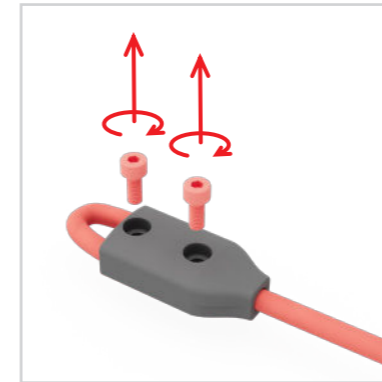

AUFBAUANLEITUNG SET UP INSTRUCTION

LINEUP

bungee cord
Expanderseil
20m

LINE-b-board

LINE-qc-hook

pre-installed
vorinstalliert

2x

BLUP-b-board-holder

1.

2.

3.

4.

bungee cord shorten
Expanderseil kürzen

1.

2.

3.

4.

-LINE-300-300
-LINE-sup-pole-300
-LINE-stele-TV

-LINE-300-300
-2x LINE-sup-pole-300
-LINE-stele-TV

-LINE-400-300
-LINE-sup-pole-300
-LINE-b-coard

-LINE-300-300
-2x LINE-sup-pole-300
-LINE-b-coard

-LINE-300-300
-LINE-sup-pole-300
-LINE-b-coard