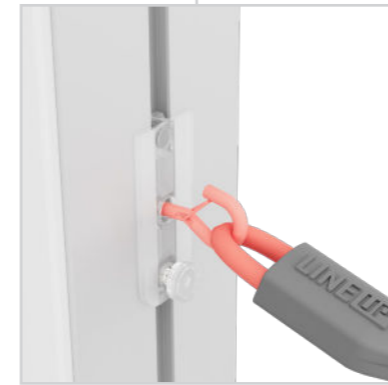

AUFBAUANLEITUNG SET UP INSTRUCTION

LINEUP

bungee cord
Expanderseil
20m

LINE-b-board

LINE-qc-hook

pre-installed
vorinstalliert

2x

BLUP-b-board-holder

1.

2.

3.

4.

bungee cord shorten
Expanderseil kürzen

1.

2.

3.

4.

-LINE-300-300
-LINE-sup-pole-300
-LINE-stele-TV

-LINE-300-300
-2x LINE-sup-pole-300
-LINE-stele-TV

-LINE-400-300
-LINE-sup-pole-300
-LINE-b-coard

-LINE-300-300
-2x LINE-sup-pole-300
-LINE-b-coard

-LINE-300-300
-LINE-sup-pole-300
-LINE-b-coard