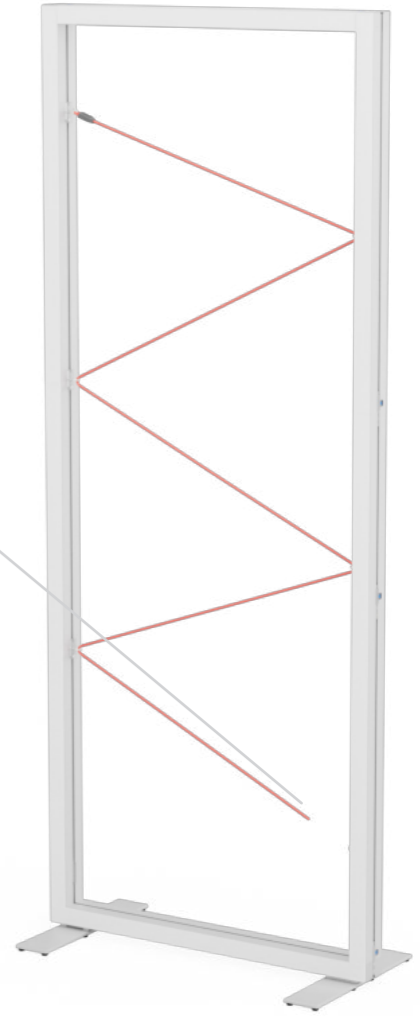

AUFBAUANLEITUNG SET UP INSTRUCTION

LINEUP

bungee cord
Expanderseil
20m

LINE-b-board

LINE-qc-hook

pre-installed
vorinstalliert

2x

BLUP-b-board-holder

1.

2.

3.

4.

bungee cord shorten
Expanderseil kürzen

1.

2.

3.

4.

-LINE-300-300
-LINE-sup-pole-300
-LINE-stele-TV

-LINE-300-300
-2x LINE-sup-pole-300
-LINE-stele-TV

-LINE-400-300
-LINE-sup-pole-300
-LINE-b-coard

-LINE-300-300
-2x LINE-sup-pole-300
-LINE-b-coard

-LINE-300-300
-LINE-sup-pole-300
-LINE-b-coard