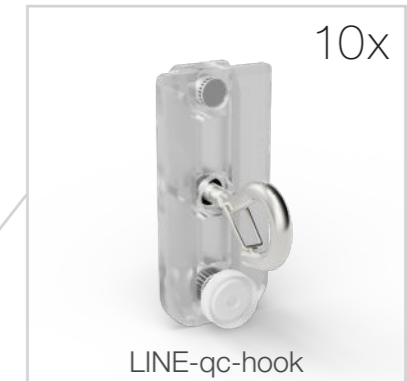

AUFBAUANLEITUNG SET UP INSTRUCTION

LINEUP

bungee cord
Expanderseil
20m

LINE-b-board

LINE-qc-hook

pre-installed
vorinstalliert

2x

BLUP-b-board-holder

1.

2.

3.

4.

bungee cord shorten
Expanderseil kürzen

1.

2.

3.

4.

-LINE-300-300
-LINE-sup-pole-300
-LINE-stele-TV

-LINE-300-300
-2x LINE-sup-pole-300
-LINE-stele-TV

-LINE-400-300
-LINE-sup-pole-300
-LINE-b-coard

-LINE-300-300
-2x LINE-sup-pole-300
-LINE-b-coard

-LINE-300-300
-LINE-sup-pole-300
-LINE-b-coard