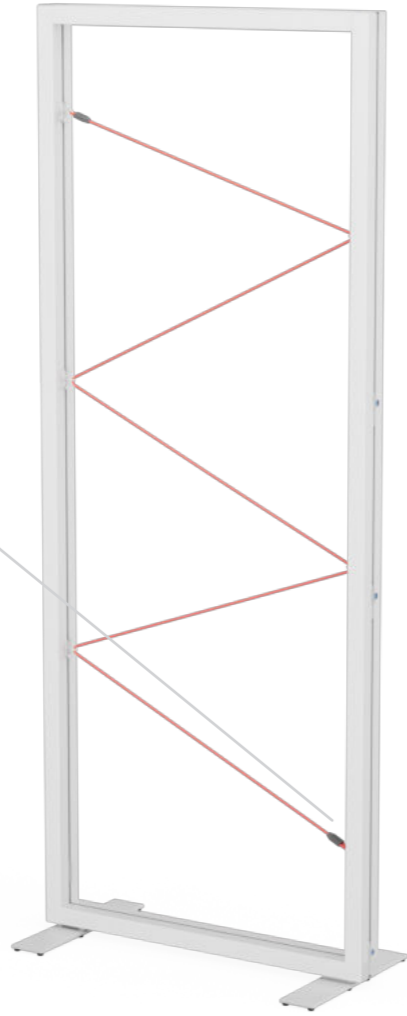

AUFBAUANLEITUNG SET UP INSTRUCTION

LINEUP

bungee cord
Expanderseil
20m

LINE-b-board

LINE-qc-hook

pre-installed
vorinstalliert

2x

BLUP-b-board-holder

1.

2.

3.

4.

bungee cord shorten
Expanderseil kürzen

1.

2.

3.

4.

-LINE-300-300
-LINE-sup-pole-300
-LINE-stele-TV

-LINE-300-300
-2x LINE-sup-pole-300
-LINE-stele-TV

-LINE-400-300
-LINE-sup-pole-300
-LINE-b-coard

-LINE-300-300
-2x LINE-sup-pole-300
-LINE-b-coard

-LINE-300-300
-LINE-sup-pole-300
-LINE-b-coard