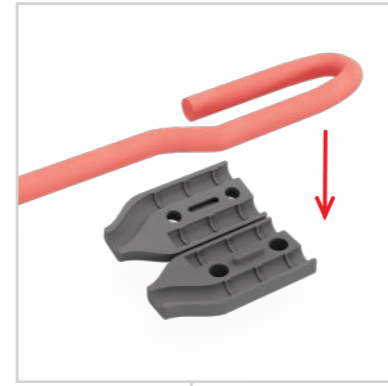

AUFBAUANLEITUNG SET UP INSTRUCTION

LINEUP

bungee cord
Expanderseil
20m

LINE-b-board

LINE-qc-hook

pre-installed
vorinstalliert

2x

BLUP-b-board-holder

1.

2.

3.

4.

bungee cord shorten
Expanderseil kürzen

1.

2.

3.

4.

-LINE-300-300
-LINE-sup-pole-300
-LINE-stele-TV

-LINE-300-300
-2x LINE-sup-pole-300
-LINE-stele-TV

-LINE-400-300
-LINE-sup-pole-300
-LINE-b-coard

-LINE-300-300
-2x LINE-sup-pole-300
-LINE-b-coard

-LINE-300-300
-LINE-sup-pole-300
-LINE-b-coard