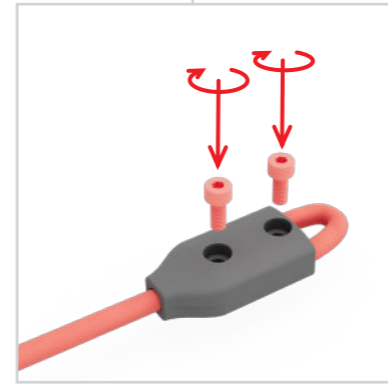

AUFBAUANLEITUNG SET UP INSTRUCTION

LINEUP

bungee cord
Expanderseil
20m

LINE-b-board

LINE-qc-hook

pre-installed
vorinstalliert

2x

BLUP-b-board-holder

1.

2.

3.

4.

bungee cord shorten
Expanderseil kürzen

1.

2.

3.

4.

-LINE-300-300
-LINE-sup-pole-300
-LINE-stele-TV

-LINE-300-300
-2x LINE-sup-pole-300
-LINE-stele-TV

-LINE-400-300
-LINE-sup-pole-300
-LINE-b-coard

-LINE-300-300
-2x LINE-sup-pole-300
-LINE-b-coard

-LINE-300-300
-LINE-sup-pole-300
-LINE-b-coard