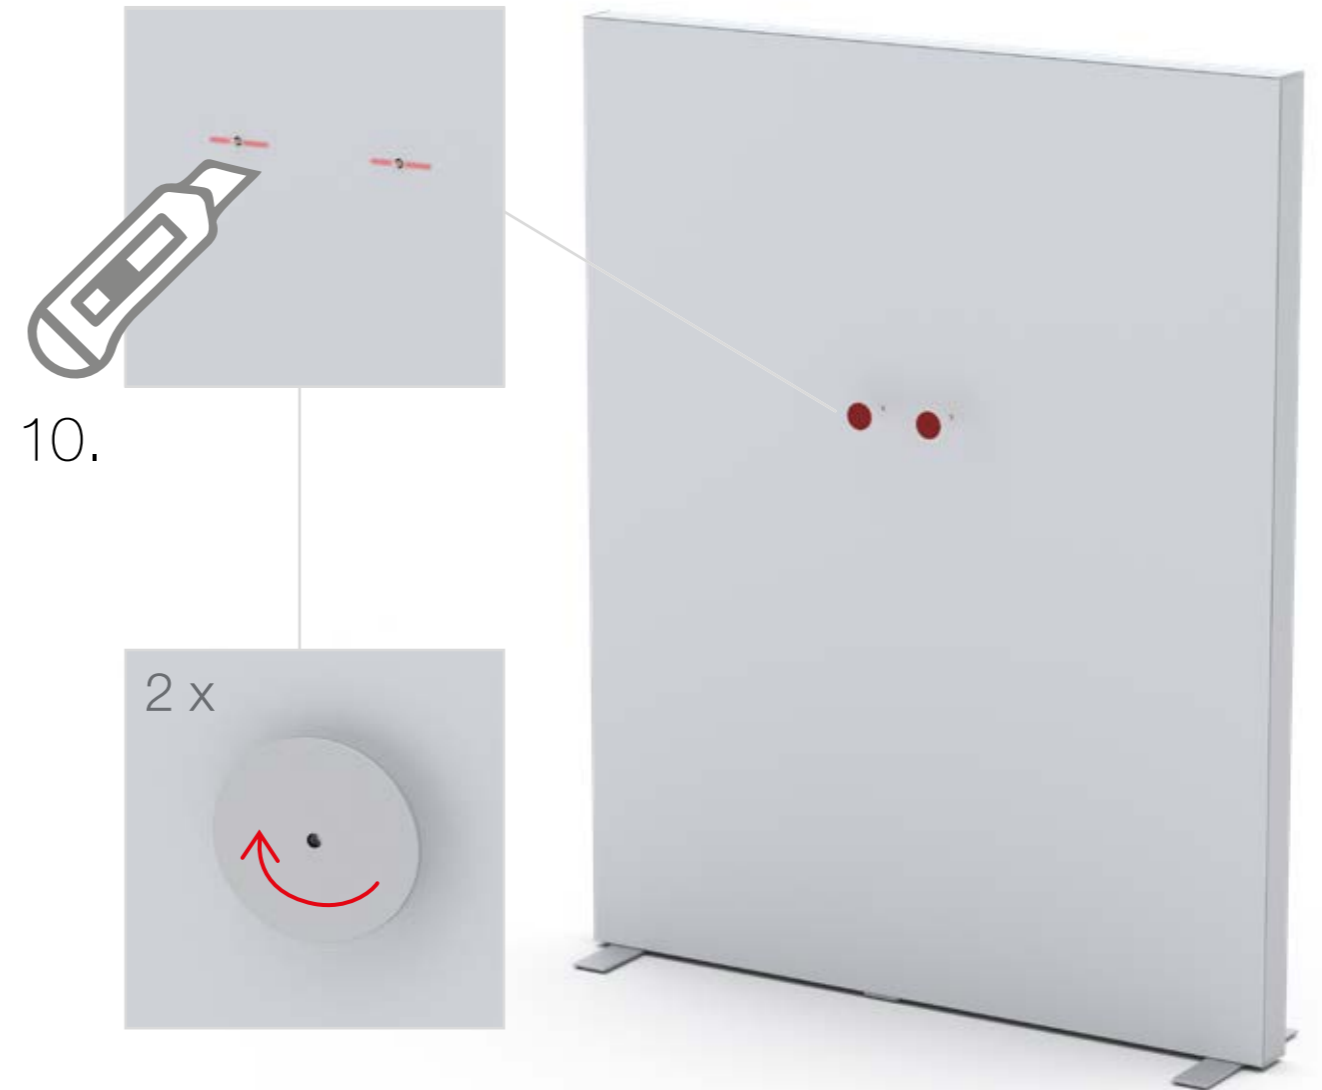

ECKVERBINDER OHNE ABSTAND/ CORNER CONNECTOR WITHOUT GAP

1.

BLUP-s-verb-90-c

ECKVERBINDER OHNE ABSTAND/ CORNER CONNECTOR WITHOUT GAP

2.

a

b

c

BLUP-s-verb-T-c

T-FORM VERBINDER OHNE ABSTAND/ T-SHAPE CONNECTOR WITHOUT GAP

BLUP-s-verb-T-c

T-FORM VERBINDER OHNE ABSTAND/ T-SHAPE CONNECTOR WITHOUT GAP

2.

3.

BLUP-s-verb

BLUP-s-verb-90-c

BLUP-s-verb-90

BLUP-s-verb-T-c

1.

2.

3.

4.

2 x

5.

TV-S2-248 / 298

TV-S4

6.

295 mm

11.

12.

13.