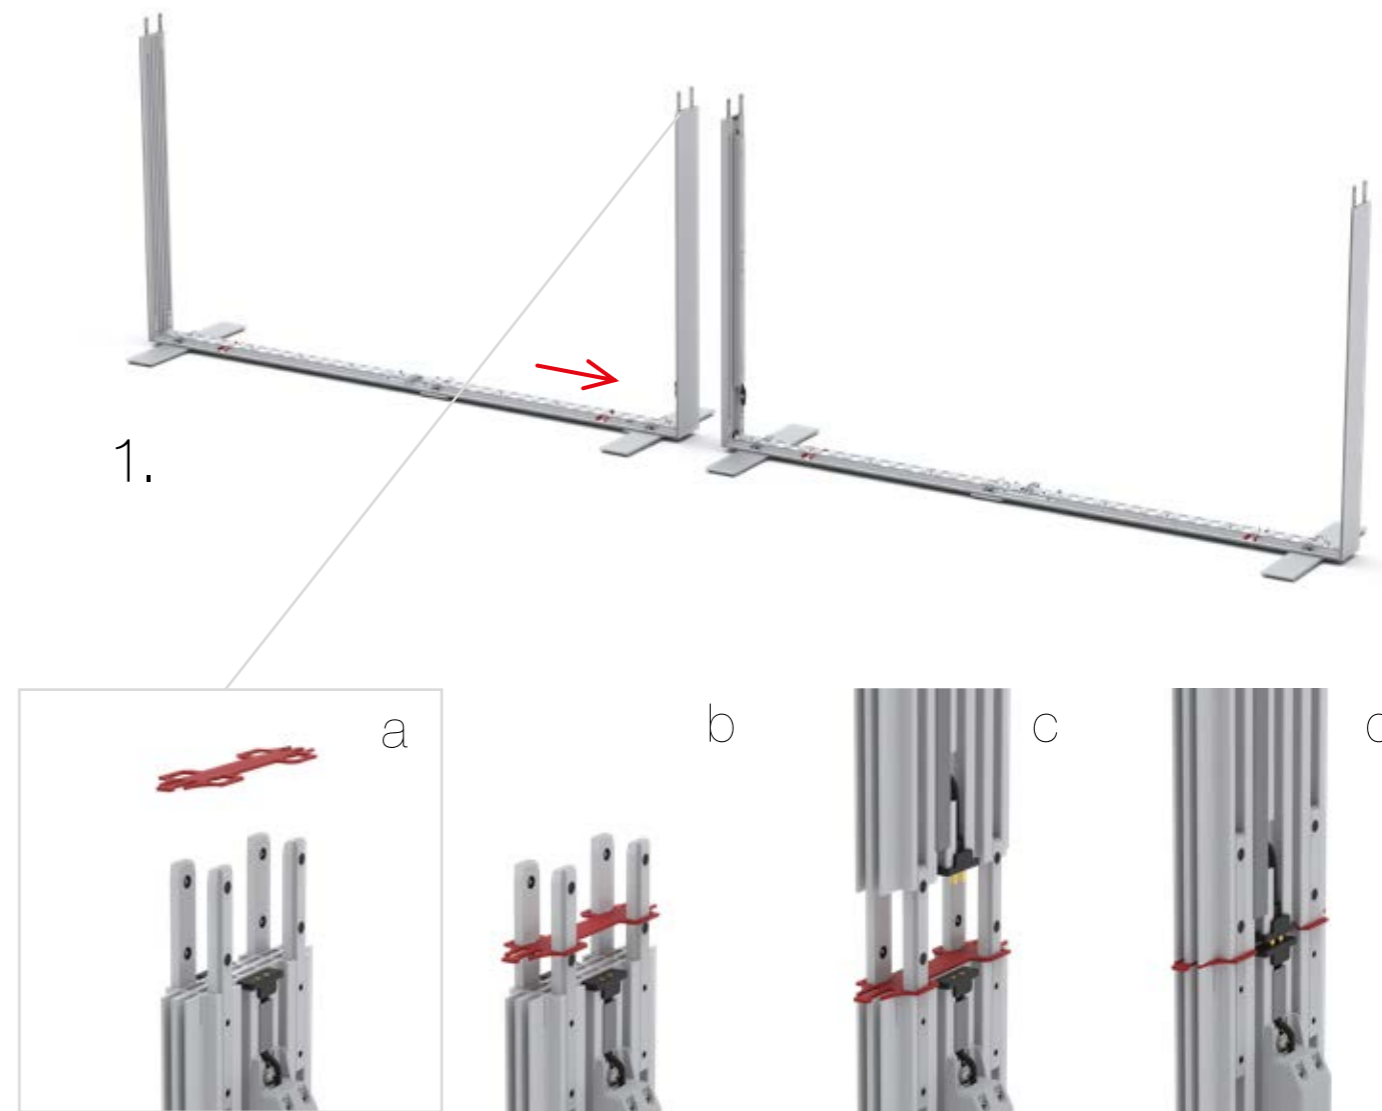

ZUBEHÖR
ACCESSORIES

BIG LED UP

BIG LEDUP

AUFBAUANLEITUNG/ SET UP INSTRUCTIONS

SYSTEMVERBINDER/ SYSTEM CONNECTOR

Gerade Verbinder/ Straight connector	4
Eckverbinder/ Corner connector	6
Eckverbinder ohne Abstand/ Corner connector without gap.....	8
Kreuzverbinder/ Cross connector	12
Sternverbinder/ Star connector	14
T-Form Verbinder/ T-shape connector.....	16
T-Form Verbinder ohne Abstand/ T-shape connector without gap.....	18
Universal Verbinder/ Universal Connector	22

ECKVERBINDER OHNE ABSTAND/ CORNER CONNECTOR WITHOUT GAP

1.

BLUP-s-verb-90-c

ECKVERBINDER OHNE ABSTAND/ CORNER CONNECTOR WITHOUT GAP

2.

a

b

c

d

3.

BLUP-s-verb-K

KREUZVERBINDER/ CROSS CONNECTOR

BLUP-s-verb-stern

STERNVERBINDER/ STAR CONNECTOR

BLUP-s-verb-T

T-FORM VERBINDER/ T-SHAPE CONNECTOR

BLUP-s-verb-T-c

T-FORM VERBINDER OHNE ABSTAND/ T-SHAPE CONNECTOR WITHOUT GAP

BLUP-s-verb-T-c

T-FORM VERBINDER OHNE ABSTAND/ T-SHAPE CONNECTOR WITHOUT GAP

2.

3.

BLUP-s-verb

BLUP-s-verb-90-c