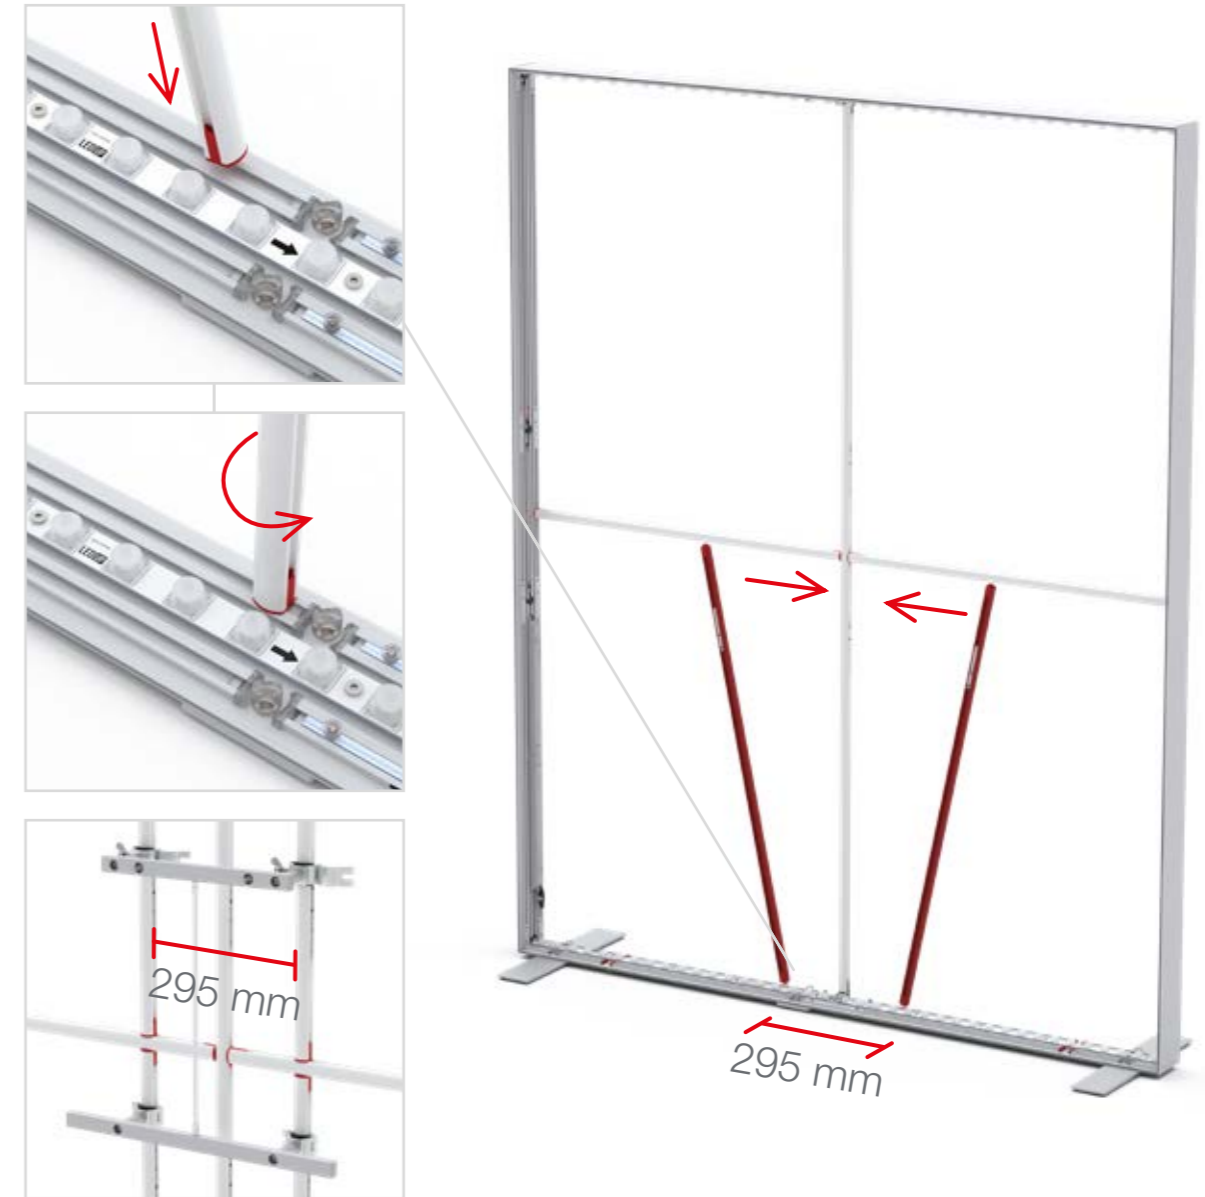

ECKVERBINDER OHNE ABSTAND/ CORNER CONNECTOR WITHOUT GAP

1.

BLUP-s-verb-90-c

ECKVERBINDER OHNE ABSTAND/ CORNER CONNECTOR WITHOUT GAP

2.

a

b

c

BLUP-s-verb-T-c

T-FORM VERBINDER OHNE ABSTAND/ T-SHAPE CONNECTOR WITHOUT GAP

BLUP-s-verb-T-c

T-FORM VERBINDER OHNE ABSTAND/ T-SHAPE CONNECTOR WITHOUT GAP

2.

3.

BLUP-s-verb

BLUP-s-verb-90-c

BLUP-s-verb-90

BLUP-s-verb-T-c

1.

2.

3.

4.

2 x

5.

TV-S2-248 / 298

TV-S4

6.

295 mm

11.

12.

13.