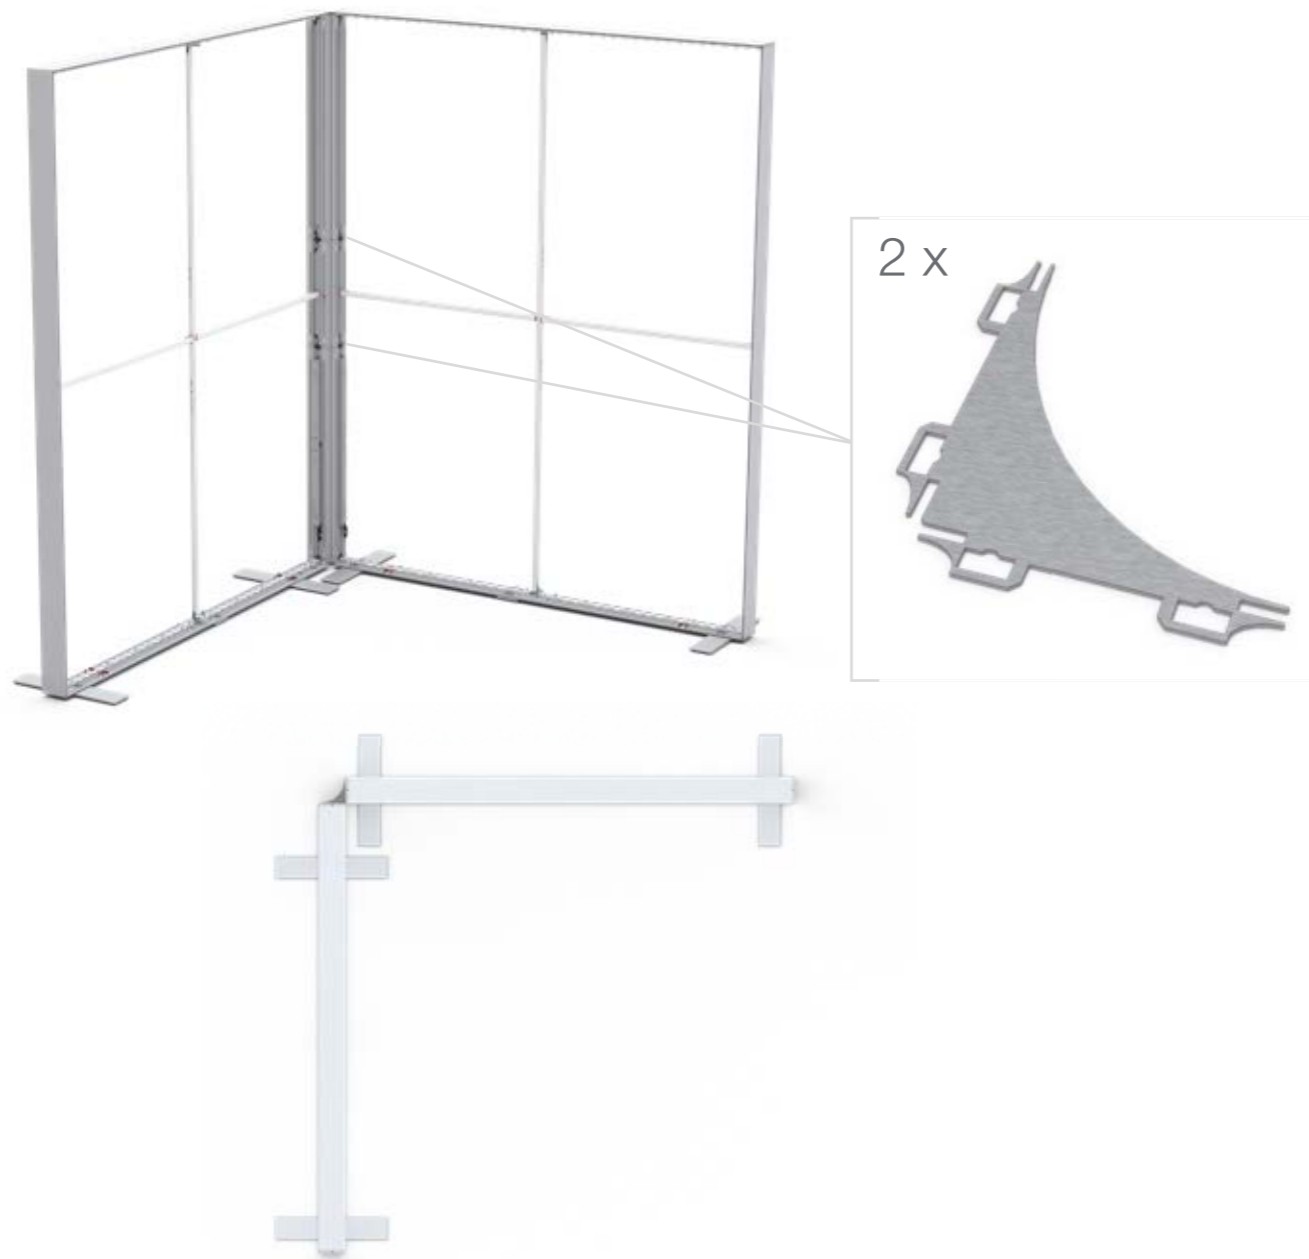

ZUBEHÖR
ACCESSORIES

BIG LED UP

BIG LEDUP

AUFBAUANLEITUNG/ SET UP INSTRUCTIONS

SYSTEMVERBINDER/ SYSTEM CONNECTOR

Gerade Verbinder/ Straight connector	4
Eckverbinder/ Corner connector	6
Eckverbinder ohne Abstand/ Corner connector without gap.....	8
Kreuzverbinder/ Cross connector	12
Sternverbinder/ Star connector	14
T-Form Verbinder/ T-shape connector.....	16
T-Form Verbinder ohne Abstand/ T-shape connector without gap.....	18
Universal Verbinder/ Universal Connector	22

SYSTEM ZUBEHÖR/ SYSTEM ACCESSORIES

TV Halterung/ TV Holder	24
-------------------------------	----

BLUP-s-verb

GERADE VERBINDER/ STRAIGHT CONNECTOR

BLUP-s-verb-90

ECKVERBINDER/ CORNER CONNECTOR

BLUP-s-verb-90-c

ECKVERBINDER OHNE ABSTAND/ CORNER CONNECTOR WITHOUT GAP

1.

BLUP-s-verb-90-c

ECKVERBINDER OHNE ABSTAND/ CORNER CONNECTOR WITHOUT GAP

2.

a

b

c

TV-S2-248 / 298

TV-S4

6.

295 mm

11.

12.

13.