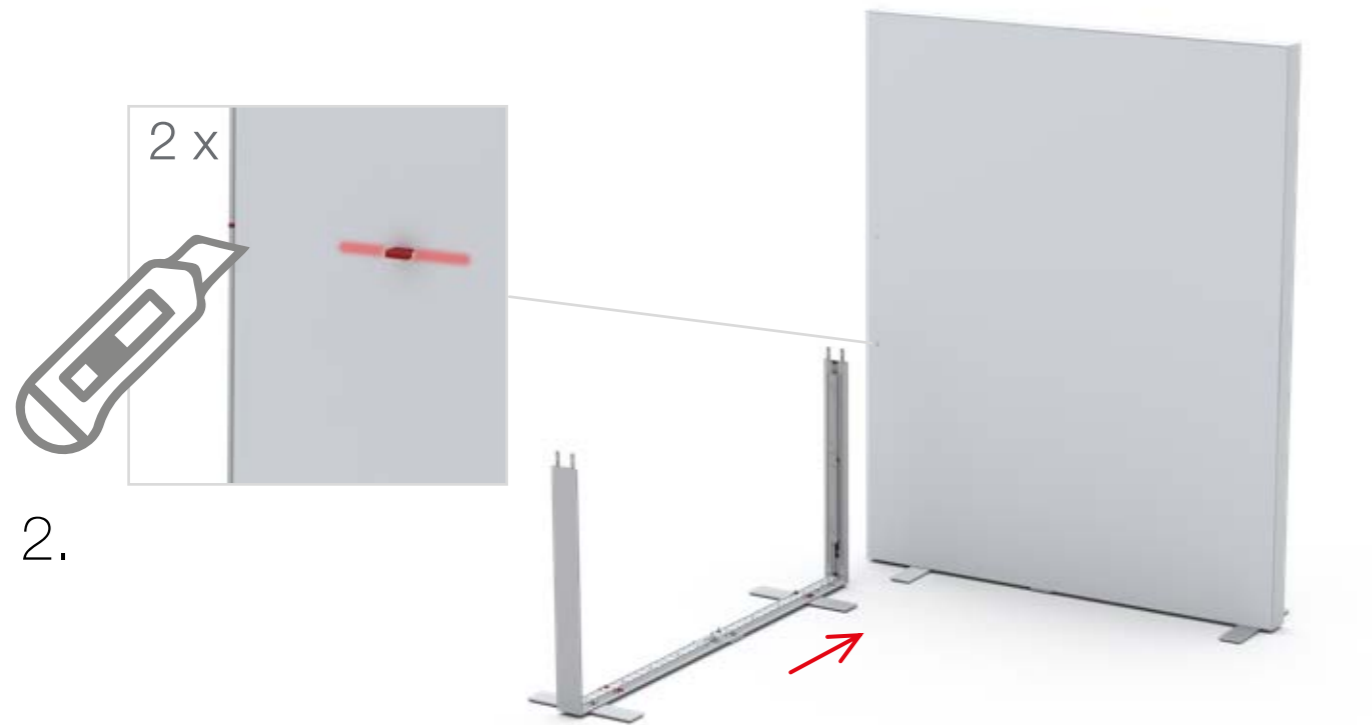

SYSTEM ZUBEHÖR/ SYSTEM ACCESSORIES

TV Halterung/ TV Holder	24
-------------------------------	----

BLUP-s-verb

GERADE VERBINDER/ STRAIGHT CONNECTOR

BLUP-s-verb-90

ECKVERBINDER/ CORNER CONNECTOR

BLUP-s-verb-90-c

ECKVERBINDER OHNE ABSTAND/ CORNER CONNECTOR WITHOUT GAP

1.

BLUP-s-verb-90-c

ECKVERBINDER OHNE ABSTAND/ CORNER CONNECTOR WITHOUT GAP

2.

a

b

c