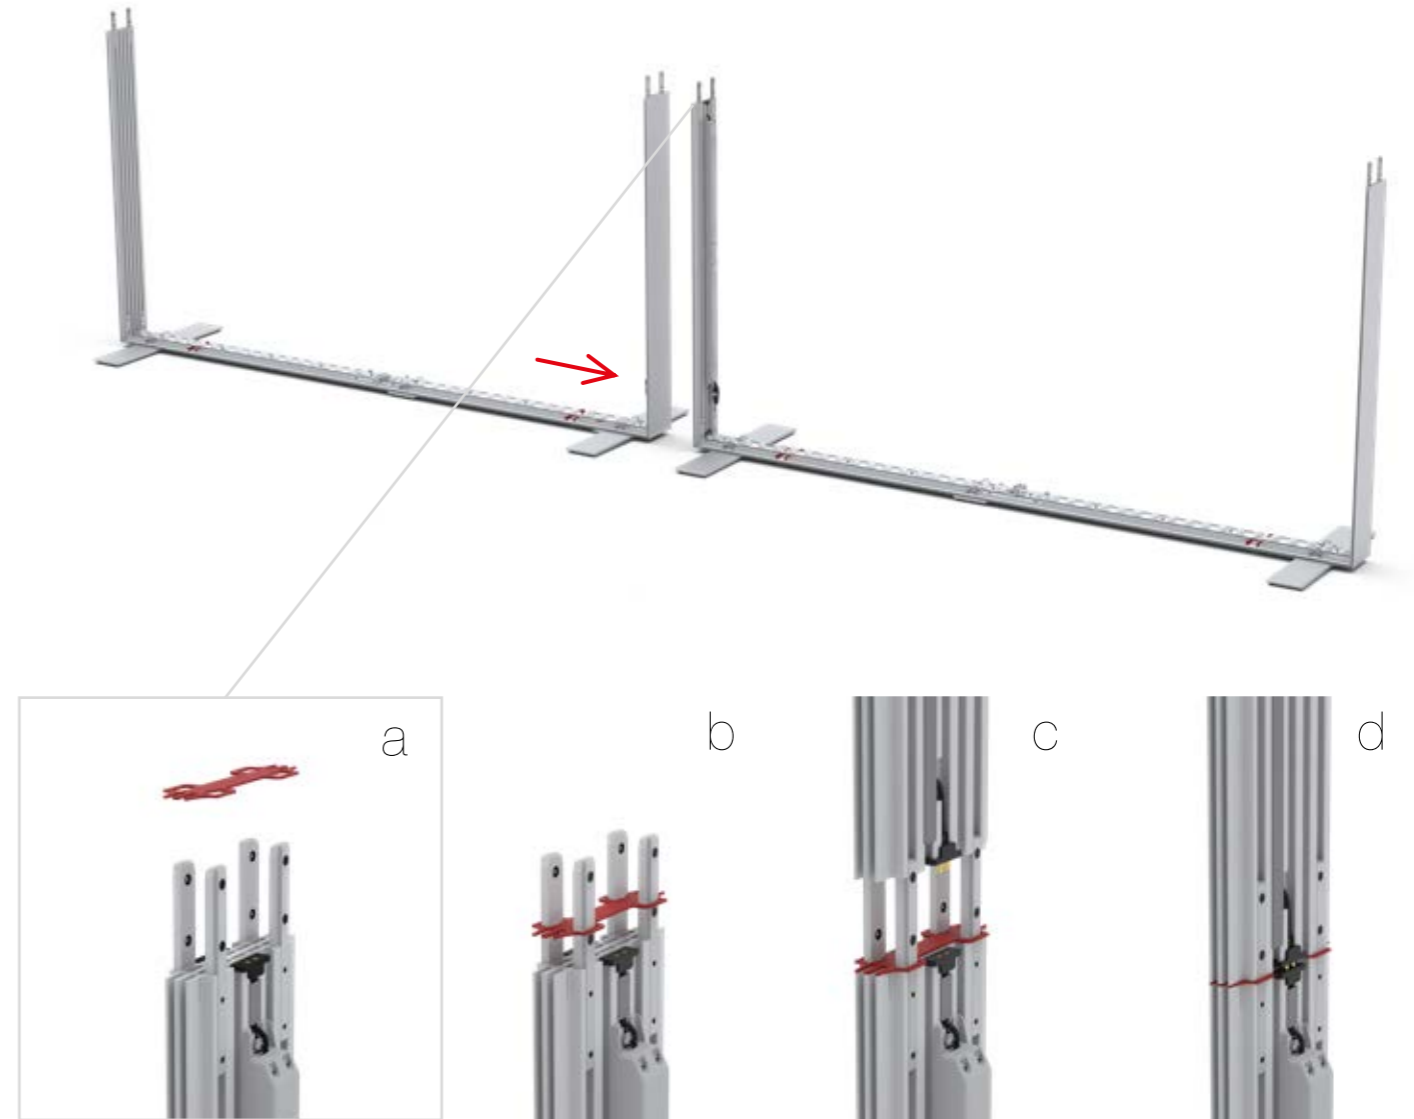

ZUBEHÖR
ACCESSORIES

BIG LED UP

BIG LEDUP

AUFBAUANLEITUNG/ SET UP INSTRUCTIONS

SYSTEMVERBINDER/ SYSTEM CONNECTOR

Gerade Verbinder/ Straight connector	4
Eckverbinder/ Corner connector	6
Eckverbinder ohne Abstand/ Corner connector without gap.....	8
Kreuzverbinder/ Cross connector	12
Sternverbinder/ Star connector	14
T-Form Verbinder/ T-shape connector.....	16
T-Form Verbinder ohne Abstand/ T-shape connector without gap.....	18
Universal Verbinder/ Universal Connector	22

SYSTEM ZUBEHÖR/ SYSTEM ACCESSORIES

TV Halterung/ TV Holder	24
-------------------------------	----

BLUP-s-verb

GERADE VERBINDER/ STRAIGHT CONNECTOR

BLUP-s-verb-90

ECKVERBINDER/ CORNER CONNECTOR

BLUP-s-verb-90-c

ECKVERBINDER OHNE ABSTAND/ CORNER CONNECTOR WITHOUT GAP

1.

BLUP-s-verb-90-c

ECKVERBINDER OHNE ABSTAND/ CORNER CONNECTOR WITHOUT GAP

2.

a

b

c

TV-S2-248 / 298

TV-S4

6.

295 mm

11.

12.

13.