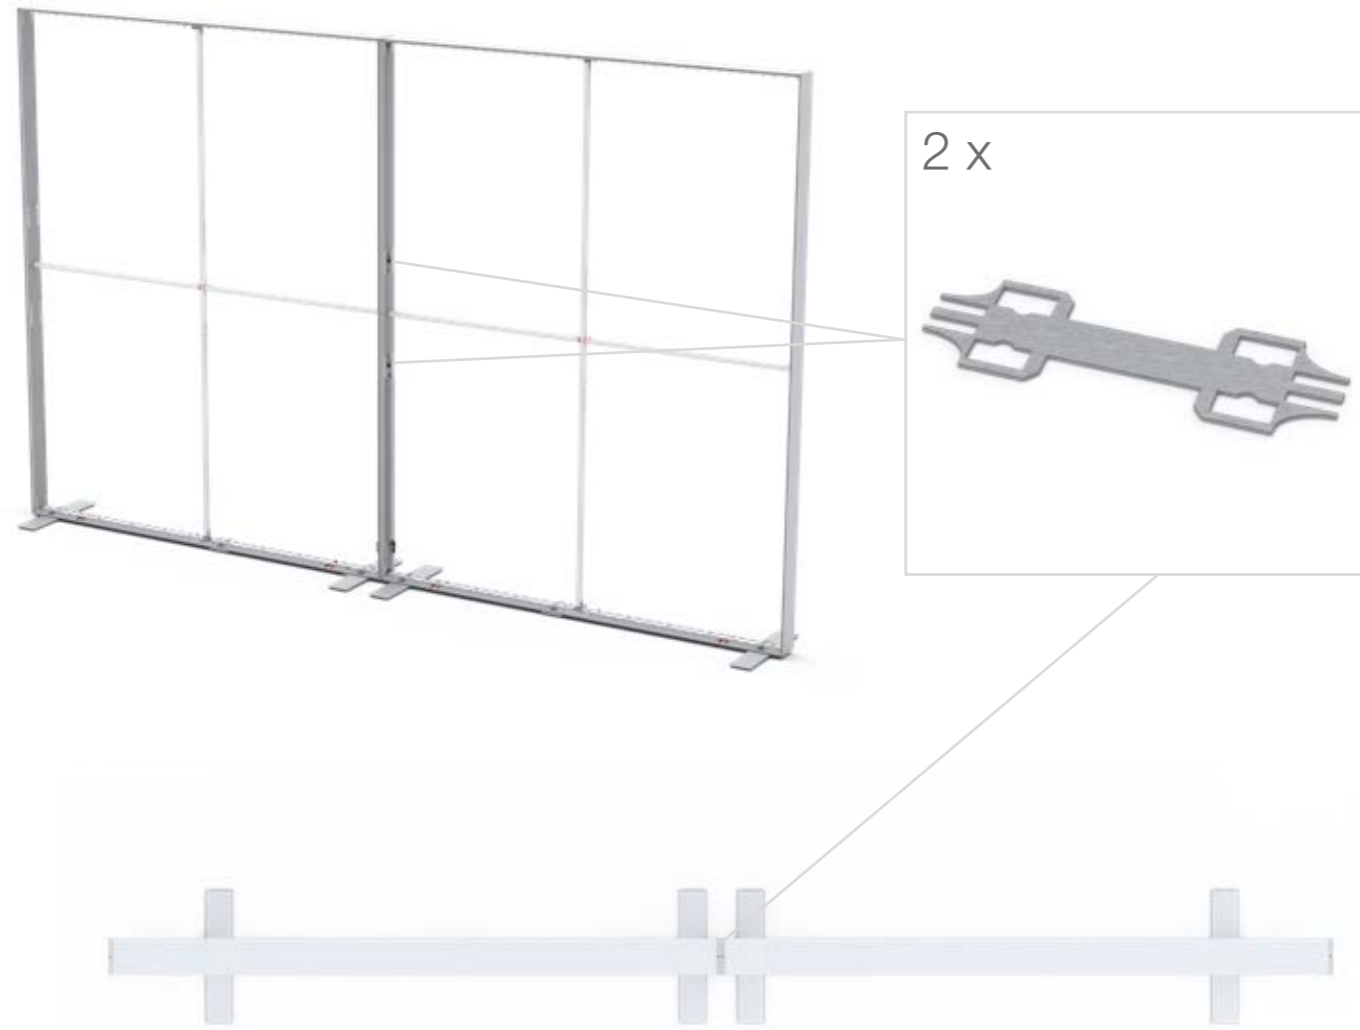

ZUBEHÖR
ACCESSORIES

BIG LED UP

BIG LEDUP

AUFBAUANLEITUNG/ SET UP INSTRUCTIONS

SYSTEMVERBINDER/ SYSTEM CONNECTOR

Gerade Verbinder/ Straight connector	4
Eckverbinder/ Corner connector	6
Eckverbinder ohne Abstand/ Corner connector without gap.....	8
Kreuzverbinder/ Cross connector	12
Sternverbinder/ Star connector	14
T-Form Verbinder/ T-shape connector.....	16
T-Form Verbinder ohne Abstand/ T-shape connector without gap.....	18
Universal Verbinder/ Universal Connector	22

SYSTEM ZUBEHÖR/ SYSTEM ACCESSORIES

TV Halterung/ TV Holder	24
-------------------------------	----

BLUP-s-verb

GERADE VERBINDER/ STRAIGHT CONNECTOR

BLUP-s-verb-90

ECKVERBINDER/ CORNER CONNECTOR

BLUP-s-verb-90-c

ECKVERBINDER OHNE ABSTAND/ CORNER CONNECTOR WITHOUT GAP

1.

BLUP-s-verb-90-c

ECKVERBINDER OHNE ABSTAND/ CORNER CONNECTOR WITHOUT GAP

2.

a

b

c

TV-S2-248 / 298

TV-S4

6.

295 mm

11.

12.

13.