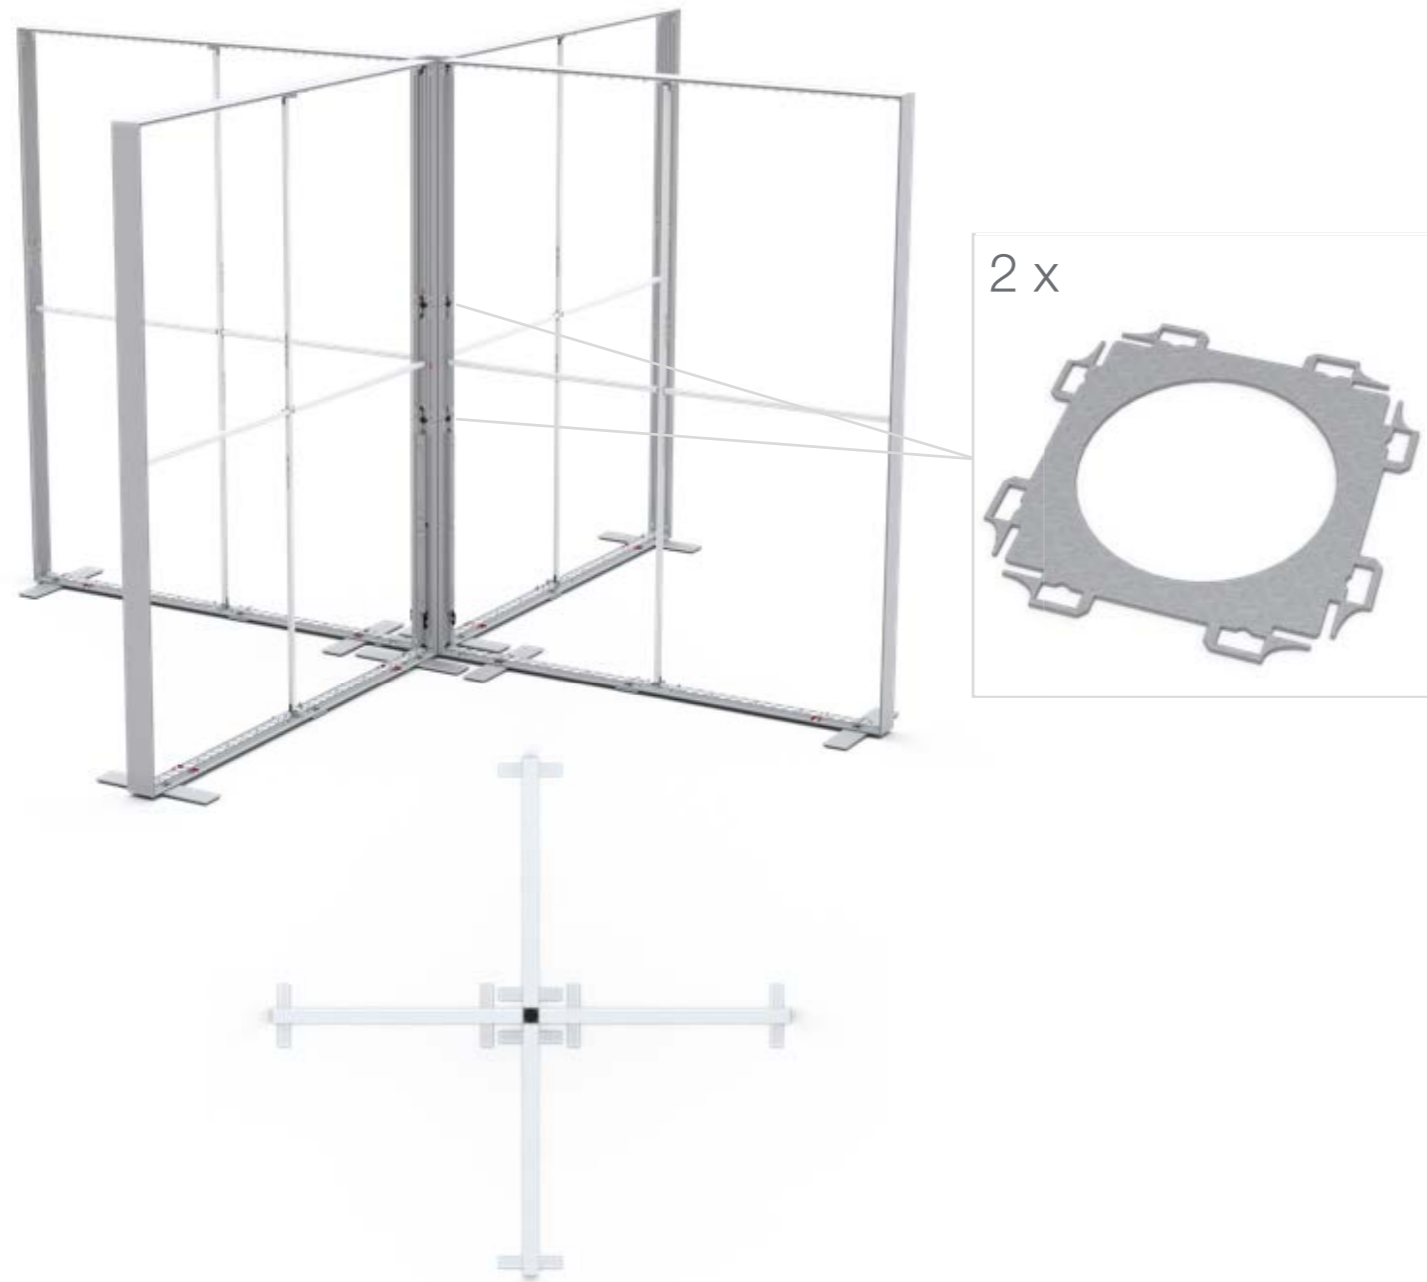

BLUP-s-verb-K

KREUZVERBINDER/ CROSS CONNECTOR