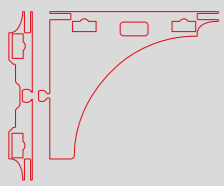

ZUBEHÖR
ACCESSORIES

BIG LED UP

BIG LEDUP

AUFBAUANLEITUNG/ SET UP INSTRUCTIONS

SYSTEMVERBINDER/ SYSTEM CONNECTOR

Gerade Verbinder/ Straight connector	4
Eckverbinder/ Corner connector	6
Eckverbinder ohne Abstand/ Corner connector without gap.....	8
Kreuzverbinder/ Cross connector	12
Sternverbinder/ Star connector	14
T-Form Verbinder/ T-shape connector.....	16
T-Form Verbinder ohne Abstand/ T-shape connector without gap.....	18
Universal Verbinder/ Universal Connector	22

SYSTEM ZUBEHÖR/ SYSTEM ACCESSORIES

TV Halterung/ TV Holder	24
-------------------------------	----

BLUP-s-verb

GERADE VERBINDER/ STRAIGHT CONNECTOR

BLUP-s-verb-90

ECKVERBINDER/ CORNER CONNECTOR

BLUP-s-verb-90-c

ECKVERBINDER OHNE ABSTAND/ CORNER CONNECTOR WITHOUT GAP

1.

BLUP-s-verb-90-c

ECKVERBINDER OHNE ABSTAND/ CORNER CONNECTOR WITHOUT GAP

2.

a

b

c

TV-S2-248 / 298

TV-S4

6.

295 mm

11.

12.

13.