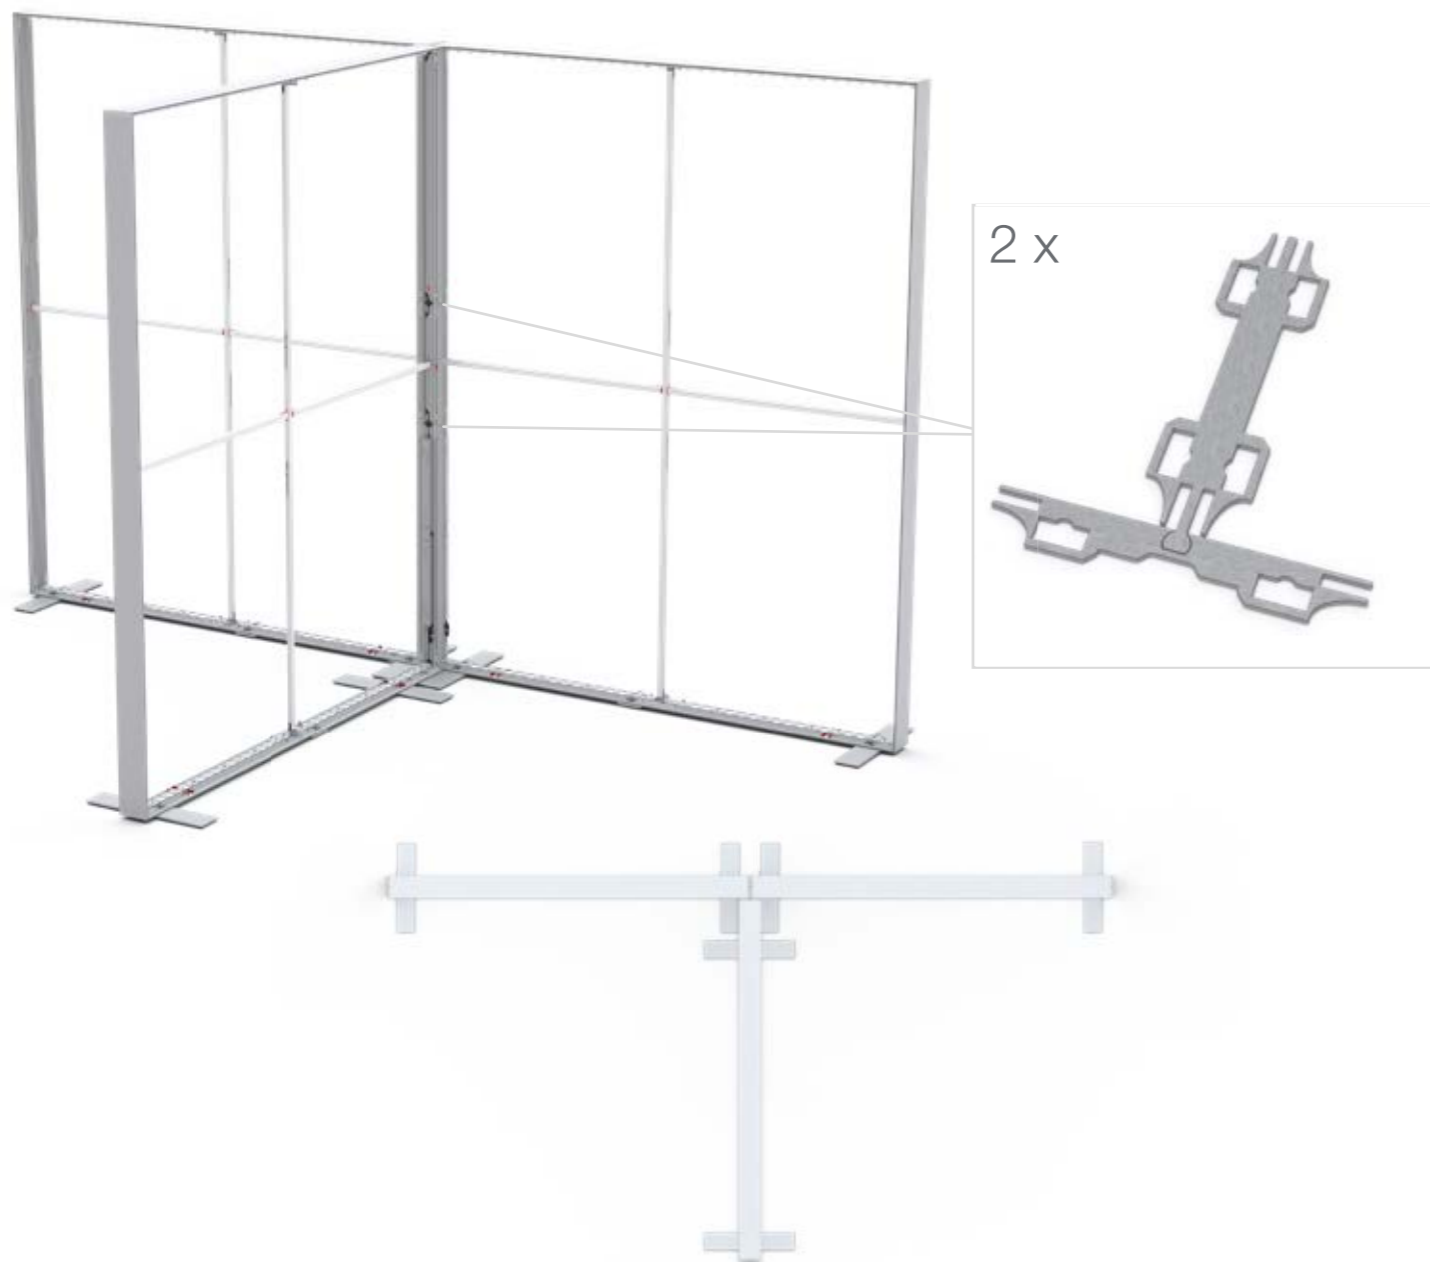

ECKVERBINDER OHNE ABSTAND/ CORNER CONNECTOR WITHOUT GAP

1.

BLUP-s-verb-90-c

ECKVERBINDER OHNE ABSTAND/ CORNER CONNECTOR WITHOUT GAP

2.

a

b

c

BLUP-s-verb-T-c

T-FORM VERBINDER OHNE ABSTAND/ T-SHAPE CONNECTOR WITHOUT GAP

BLUP-s-verb-T-c

T-FORM VERBINDER OHNE ABSTAND/ T-SHAPE CONNECTOR WITHOUT GAP

2.

3.

BLUP-s-verb

BLUP-s-verb-90-c

TV-S2-248 / 298

TV-S4

6.

295 mm

11.

12.

13.