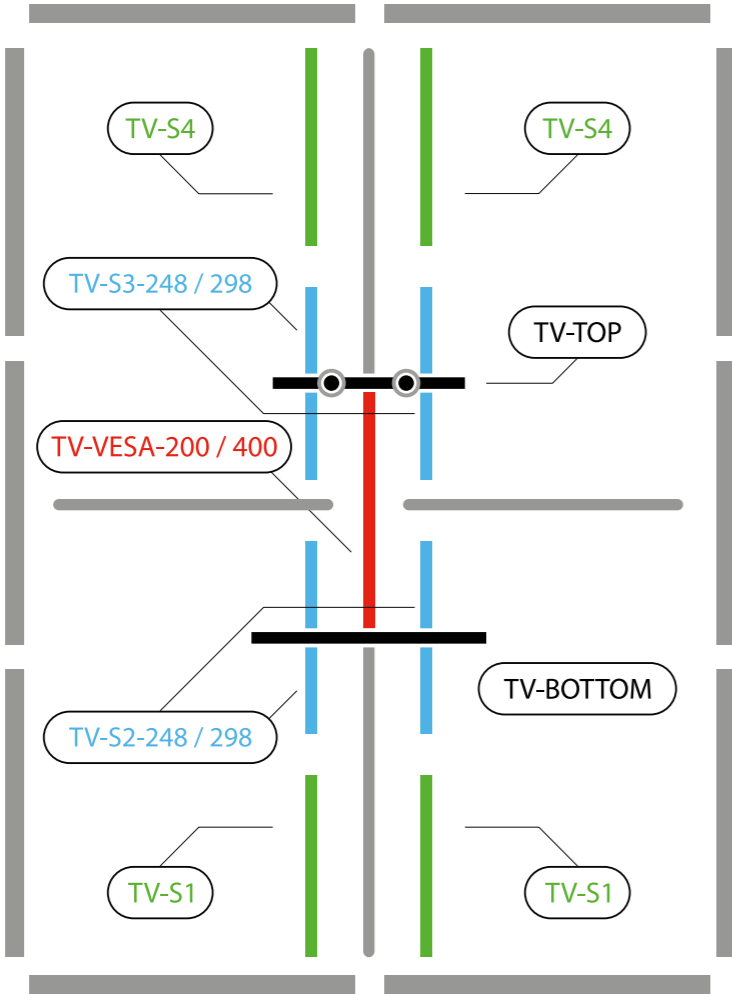

ECKVERBINDER OHNE ABSTAND/ CORNER CONNECTOR WITHOUT GAP

1.

BLUP-s-verb-90-c

ECKVERBINDER OHNE ABSTAND/ CORNER CONNECTOR WITHOUT GAP

2.

a

b

c

BLUP-s-verb-T-c

T-FORM VERBINDER OHNE ABSTAND/ T-SHAPE CONNECTOR WITHOUT GAP

BLUP-s-verb-T-c

T-FORM VERBINDER OHNE ABSTAND/ T-SHAPE CONNECTOR WITHOUT GAP

2.

3.

BLUP-s-verb

BLUP-s-verb-90-c

BLUP-s-verb-90

BLUP-s-verb-T-c

1.

2.

3.

4.

2 x

5.

TV-S2-248 / 298

TV-S4

6.

295 mm

11.

12.

13.