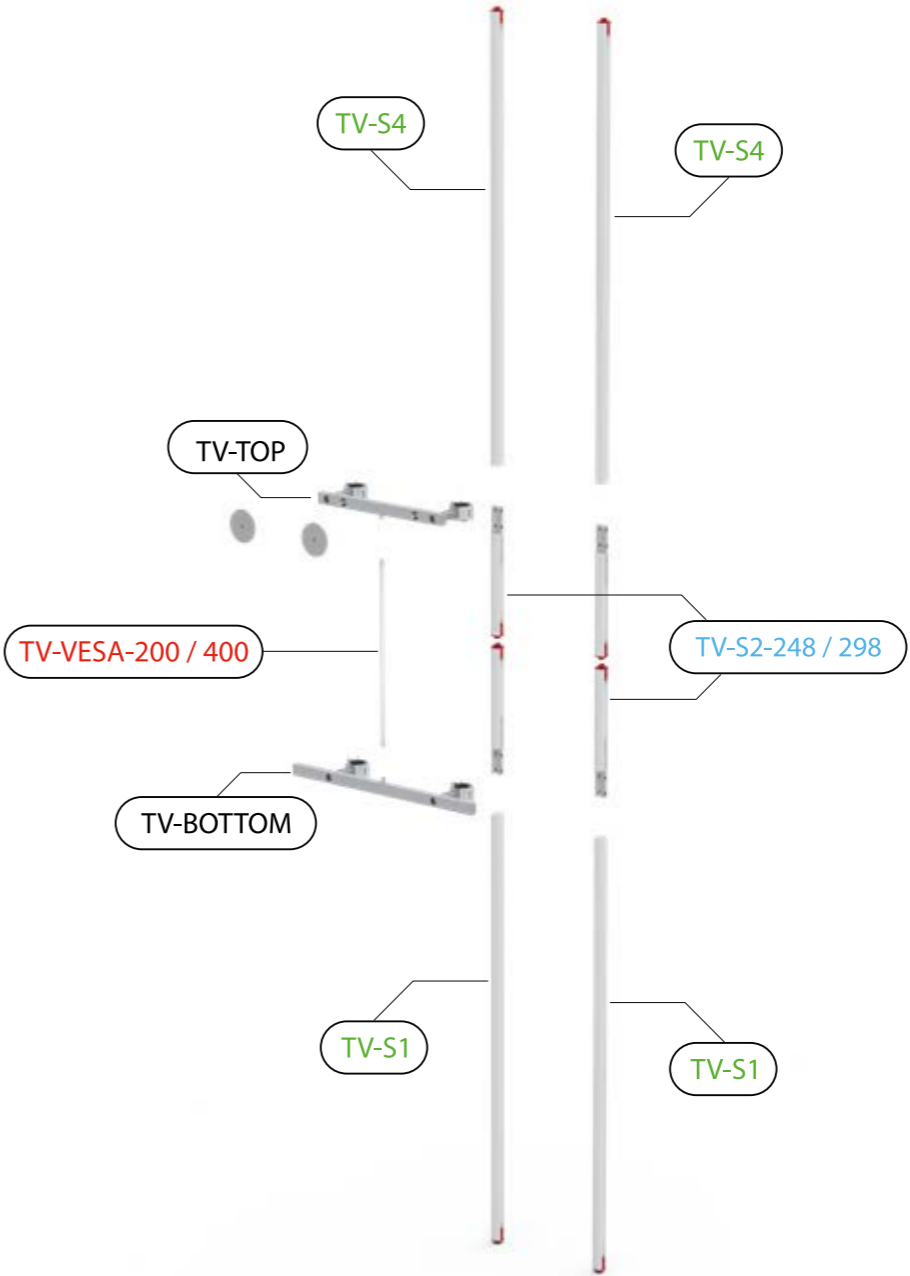

ECKVERBINDER OHNE ABSTAND/ CORNER CONNECTOR WITHOUT GAP

1.

BLUP-s-verb-90-c

ECKVERBINDER OHNE ABSTAND/ CORNER CONNECTOR WITHOUT GAP

2.

a

b

c

BLUP-s-verb-T-c

T-FORM VERBINDER OHNE ABSTAND/ T-SHAPE CONNECTOR WITHOUT GAP

BLUP-s-verb-T-c

T-FORM VERBINDER OHNE ABSTAND/ T-SHAPE CONNECTOR WITHOUT GAP

2.

3.

BLUP-s-verb

BLUP-s-verb-90-c

BLUP-s-verb-90

BLUP-s-verb-T-c

1.

2.

3.

4.

2 x

5.

TV-S2-248 / 298

TV-S4

6.

295 mm

11.

12.

13.