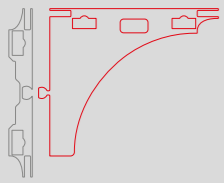

ZUBEHÖR
ACCESSORIES

BIG LED UP

BIG LEDUP

AUFBAUANLEITUNG/ SET UP INSTRUCTIONS

SYSTEMVERBINDER/ SYSTEM CONNECTOR

Gerade Verbinder/ Straight connector	4
Eckverbinder/ Corner connector	6
Eckverbinder ohne Abstand/ Corner connector without gap.....	8
Kreuzverbinder/ Cross connector	12
Sternverbinder/ Star connector	14
T-Form Verbinder/ T-shape connector.....	16
T-Form Verbinder ohne Abstand/ T-shape connector without gap.....	18
Universal Verbinder/ Universal Connector	22

SYSTEM ZUBEHÖR/ SYSTEM ACCESSORIES

TV Halterung/ TV Holder	24
-------------------------------	----

BLUP-s-verb

GERADE VERBINDER/ STRAIGHT CONNECTOR

BLUP-s-verb-90

ECKVERBINDER/ CORNER CONNECTOR

BLUP-s-verb-90-c

ECKVERBINDER OHNE ABSTAND/ CORNER CONNECTOR WITHOUT GAP

1.

BLUP-s-verb-90-c

ECKVERBINDER OHNE ABSTAND/ CORNER CONNECTOR WITHOUT GAP

2.

a

b

c

TV-S2-248 / 298

TV-S4

6.

295 mm

11.

12.

13.