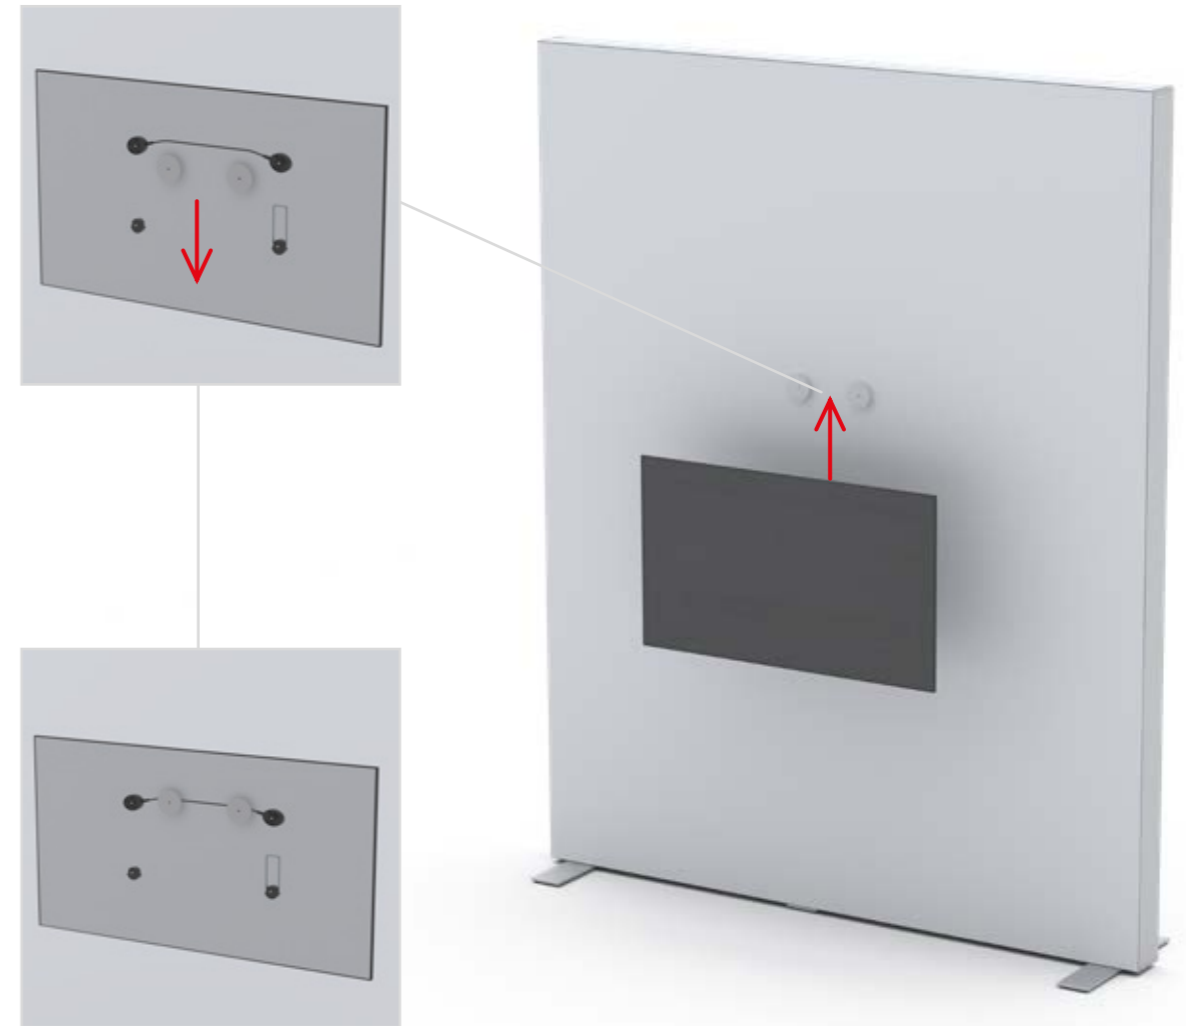

ECKVERBINDER OHNE ABSTAND/ CORNER CONNECTOR WITHOUT GAP

1.

BLUP-s-verb-90-c

ECKVERBINDER OHNE ABSTAND/ CORNER CONNECTOR WITHOUT GAP

2.

a

b

c

TV-S2-248 / 298

TV-S4

6.

295 mm

11.

12.

13.