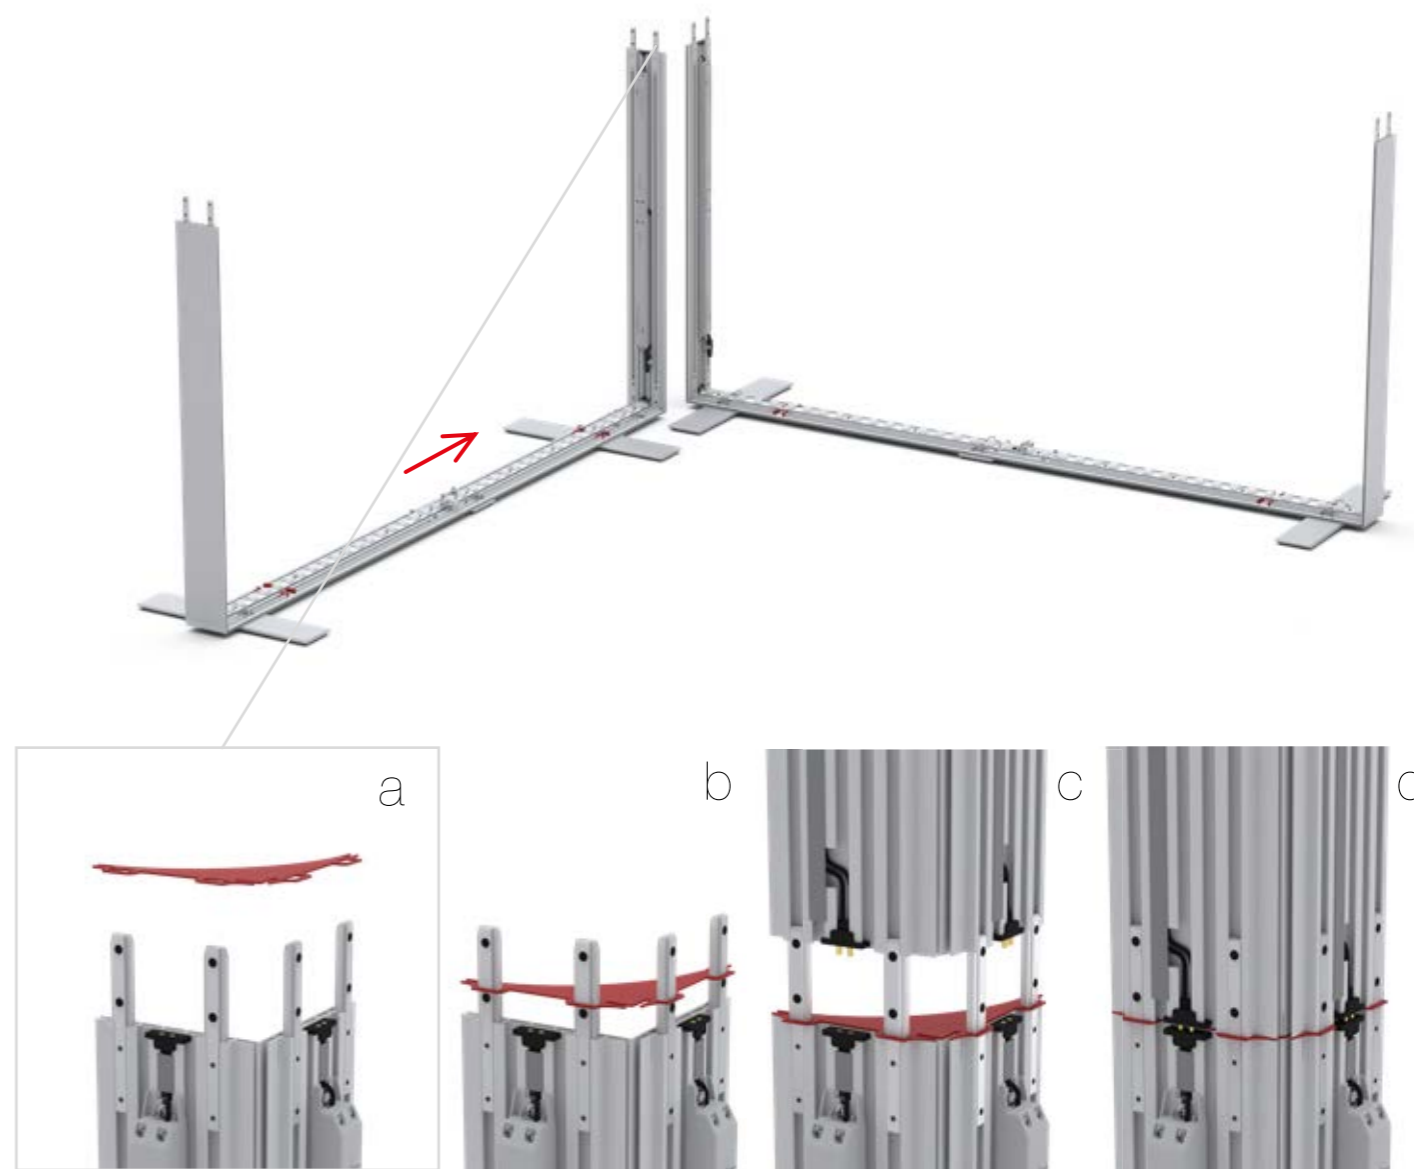

ZUBEHÖR
ACCESSORIES

BIG LED UP

BIG LEDUP

AUFBAUANLEITUNG/ SET UP INSTRUCTIONS

SYSTEMVERBINDER/ SYSTEM CONNECTOR

Gerade Verbinder/ Straight connector	4
Eckverbinder/ Corner connector	6
Eckverbinder ohne Abstand/ Corner connector without gap.....	8
Kreuzverbinder/ Cross connector	12
Sternverbinder/ Star connector	14
T-Form Verbinder/ T-shape connector.....	16
T-Form Verbinder ohne Abstand/ T-shape connector without gap.....	18
Universal Verbinder/ Universal Connector	22

SYSTEM ZUBEHÖR/ SYSTEM ACCESSORIES

TV Halterung/ TV Holder	24
-------------------------------	----

BLUP-s-verb

GERADE VERBINDER/ STRAIGHT CONNECTOR

BLUP-s-verb-90

ECKVERBINDER/ CORNER CONNECTOR

BLUP-s-verb-90-c

ECKVERBINDER OHNE ABSTAND/ CORNER CONNECTOR WITHOUT GAP

1.

BLUP-s-verb-90-c

ECKVERBINDER OHNE ABSTAND/ CORNER CONNECTOR WITHOUT GAP

2.

a

b

c

TV-S2-248 / 298

TV-S4

6.

295 mm

11.

12.

13.