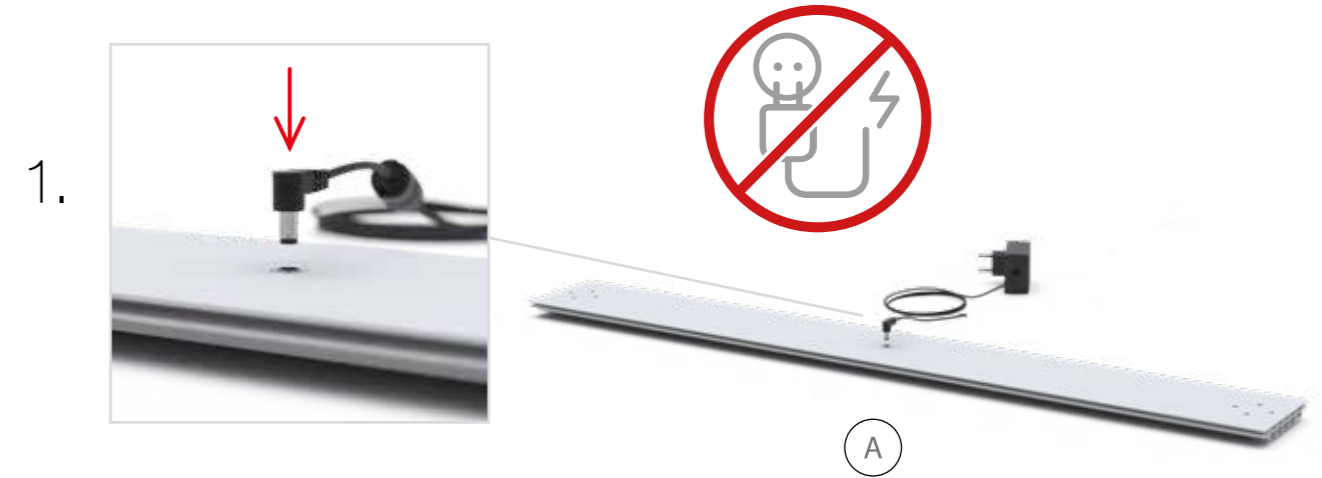

COUNTER ONE CORNER

Aufbauanleitung/setup instruction	88
---	----

If the external flexible cable or cord of this luminaire is damaged, it shall be exclusively replaced by the manufacturer.

Im Falle einer Beschädigung der äußeren Leitung oder des Kabels dieses Leuchtrahmens ist ein Austausch ausschließlich durch den Hersteller zulässig.

The light source of this luminaire is not replacable; when the light source reaches its end of life the whole luminaire shall be replaced.

Der Leuchtrahmen verfügt über eine nicht austauschbare LED-Lichteinheit. Nach Ablauf der Lebensdauer ist das gesamte LED Modul zu ersetzen.