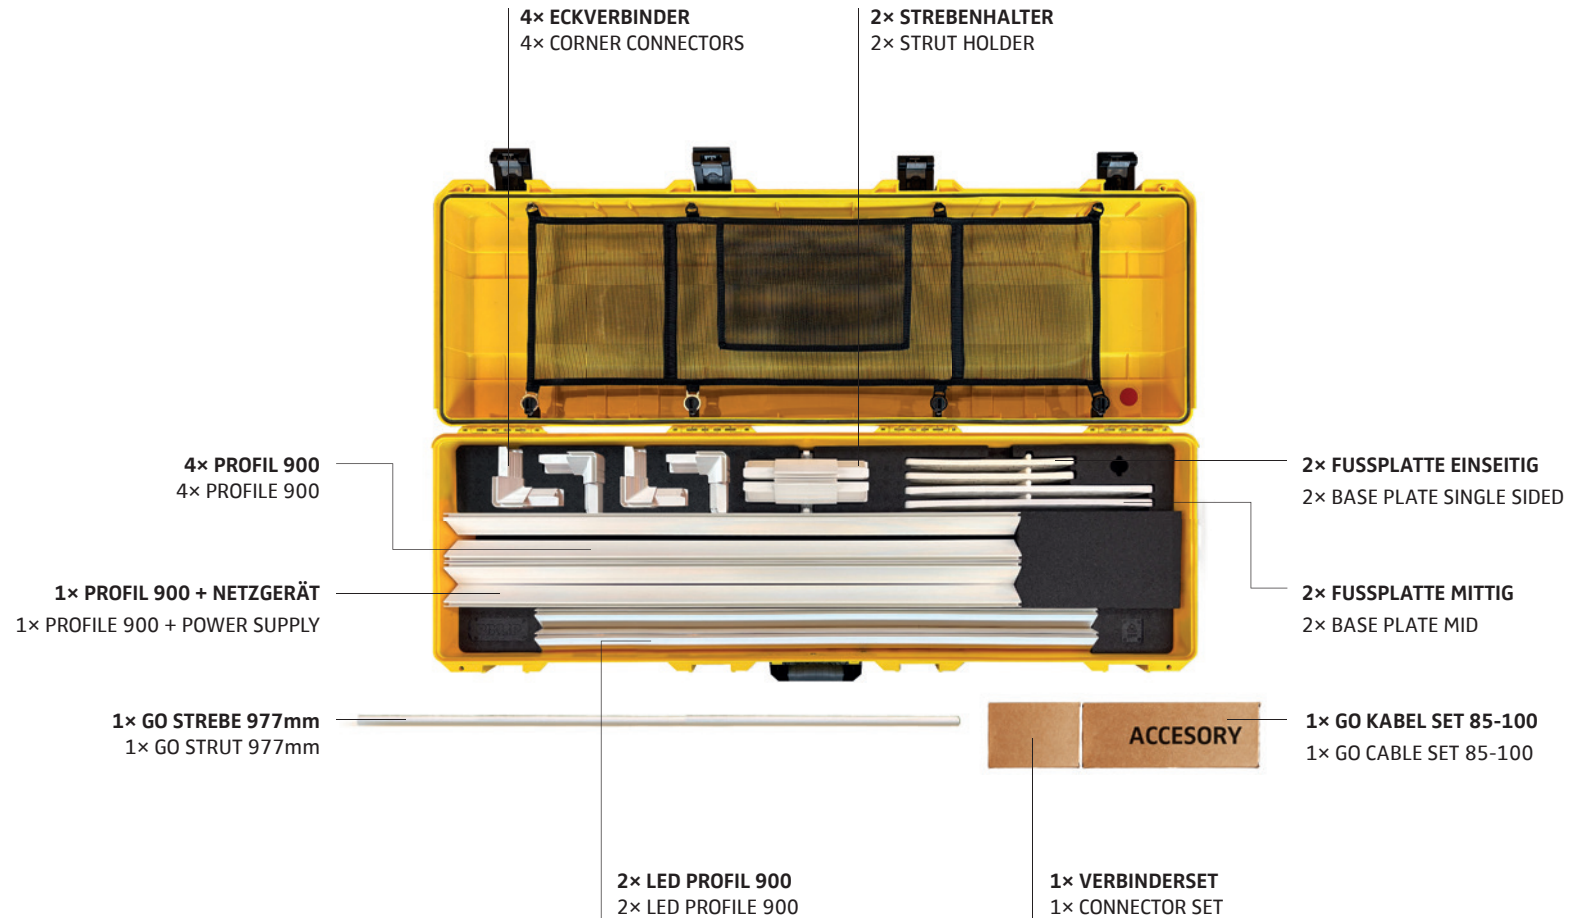

**156013**

**GO LIGHTBOX  
85x225**

**PIXLIP®**

*Kartons aus Darstellungsgründen außerhalb dargestellt, tatsächliche Position auf den Fußplatten. | Boxes shown outside for illustration purposes, actual position on the base plates.*

**156008**

**GO LIGHTBOX  
85x250**

**PIXLIP®**

*Kartons aus Darstellungsgründen außerhalb dargestellt, tatsächliche Position auf den Fußplatten. | Boxes shown outside for illustration purposes, actual position on the base plates.*

**156002**

**GO LIGHTBOX  
100×200**

**PIXLIP®**

*Kartons aus Darstellungsgründen außerhalb dargestellt, tatsächliche Position auf den Fußplatten. | Boxes shown outside for illustration purposes, actual position on the base plates.*

**156014**

**GO LIGHTBOX  
100×225**

**PIXLIP®**

*Kartons aus Darstellungsgründen außerhalb dargestellt, tatsächliche Position auf den Fußplatten. | Boxes shown outside for illustration purposes, actual position on the base plates.*