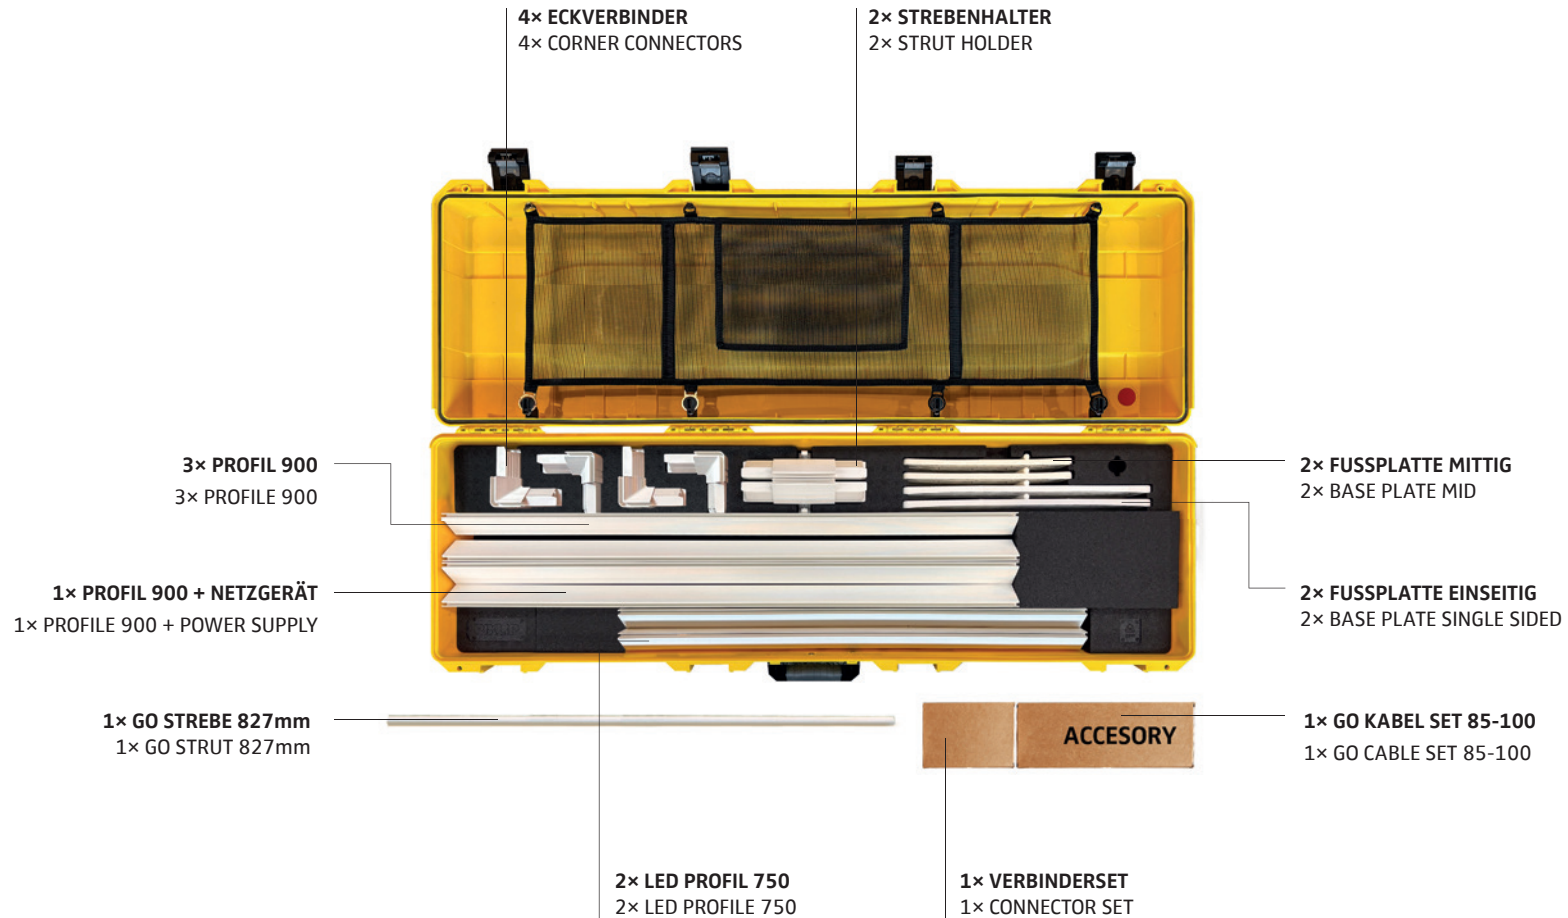

## Key Features

*\*AirTag nicht im Lieferumfang enthalten | \*AirTag not included*

**156000**

**GO LIGHTBOX  
100100**

**PIXLIP®**

*Kartons aus Darstellungsgründen außerhalb dargestellt, tatsächliche Position auf den Fußplatten. | Boxes shown outside for illustration purposes, actual position on the base plates.*

**156004**

**GO LIGHTBOX  
85x200**

**PIXLIP®**

*Kartons aus Darstellungsgründen außerhalb dargestellt, tatsächliche Position auf den Fußplatten. | Boxes shown outside for illustration purposes, actual position on the base plates.*

**156013**

**GO LIGHTBOX  
85x225**

**PIXLIP®**

*Kartons aus Darstellungsgründen außerhalb dargestellt, tatsächliche Position auf den Fußplatten. | Boxes shown outside for illustration purposes, actual position on the base plates.*