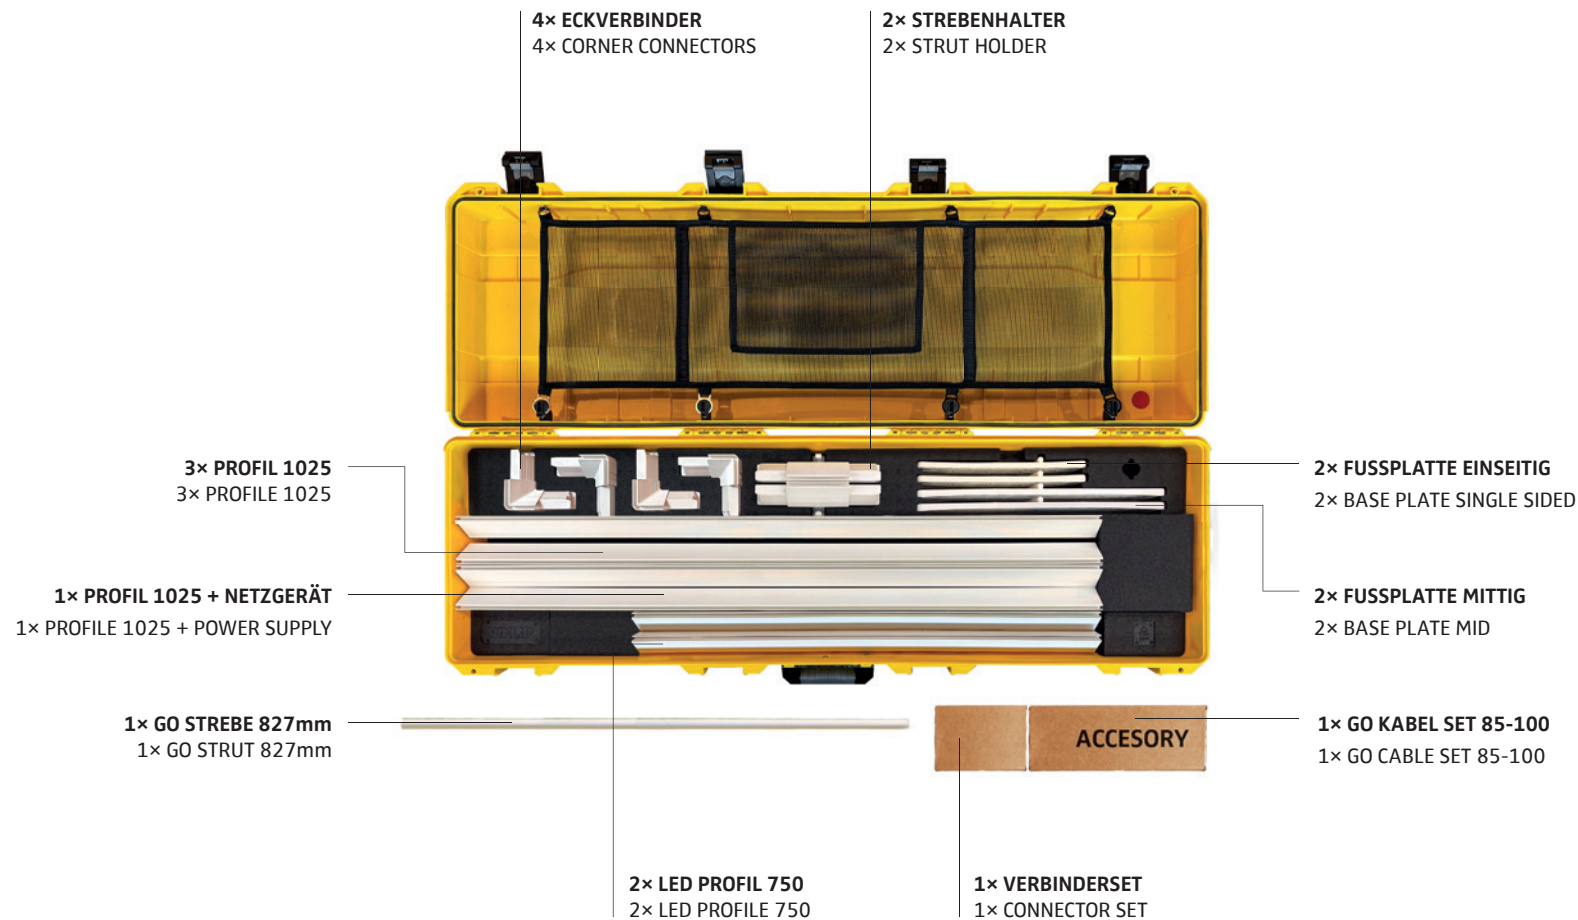

## Key Features

*\*AirTag nicht im Lieferumfang enthalten | \*AirTag not included*

**156000**

**GO LIGHTBOX  
100100**

**PIXLIP®**

*Kartons aus Darstellungsgründen außerhalb dargestellt, tatsächliche Position auf den Fußplatten. | Boxes shown outside for illustration purposes, actual position on the base plates.*

**156004**

**GO LIGHTBOX  
85x200**

**PIXLIP®**

*Kartons aus Darstellungsgründen außerhalb dargestellt, tatsächliche Position auf den Fußplatten. | Boxes shown outside for illustration purposes, actual position on the base plates.*

**156013**

**GO LIGHTBOX  
85x225**

**PIXLIP®**

*Kartons aus Darstellungsgründen außerhalb dargestellt, tatsächliche Position auf den Fußplatten. | Boxes shown outside for illustration purposes, actual position on the base plates.*