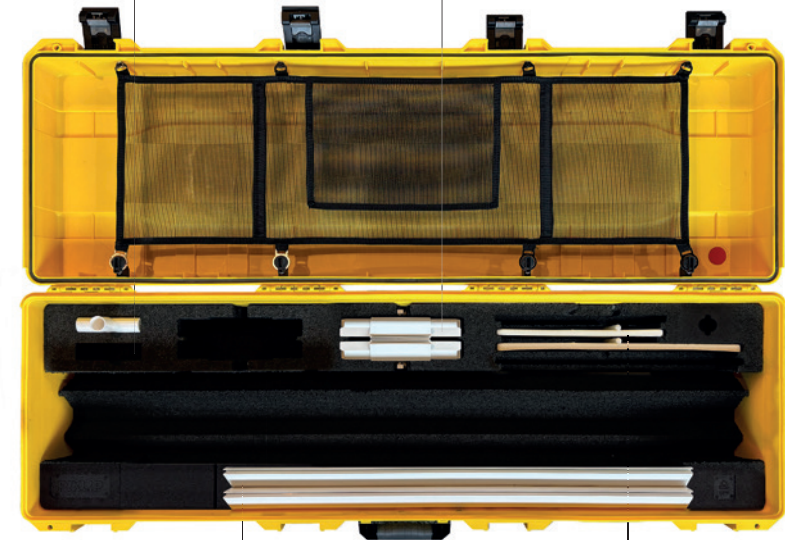

156022

GO LIGHTBOX 185x225

PIXLIP®

2x PROFIL 1025
2x PROFILE 1025

2x PROFIL 1025 + NETZGERÄT
2x PROFILE 1025 + POWER SUPPLY

2x LED PROFIL 900
2x LED PROFILE 900

2x STREBENHALTER
2x STRUT HOLDER

2x FUSSPLATTE EINSEITIG
2x BASE PLATE SINGLE SIDED

2x FUSSPLATTE MITTIG
2x BASE PLATE MID

1x STREBENKREUZVERBINDER*
1x STRUT CROSS CONNECTOR*

2x STREBENHALTER
2x STRUT HOLDER

4x ECKVERBINDER
4x CORNER CONNECTORS

1x GO STREBE 827mm
1x GO STRUT 827mm

1x GO STREBE 977mm
1x GO STRUT 977mm

2x GO STREBE 1101mm
2x GO STRUT 1101mm

ACCESSORY

1x GO KABEL SET 185-200
1x GO CABLE SET 185-200

1x VERBINDERSET
1x CONNECTOR SET

2x LED PROFIL 750
2x LED PROFILE 750

1x FUSSPLATTE EINSEITIG
1x BASE PLATE SINGLE SIDED

1x FUSSPLATTE MITTIG
1x BASE PLATE MID

*Nicht noch einmal im Kabelset aufführen. Bitte nur an dem vorgesehenen Platz. | * Do not list again in the cable set. Please only include it in the designated place.

Kartons aus Darstellungsgründen außerhalb dargestellt, tatsächliche Position auf den Fußplatten. | Boxes shown outside for illustration purposes, actual position on the base plates.

Streben aus Darstellungsgründen außerhalb dargestellt, tatsächlich auf den Profilen positioniert. | Struts shown outside for illustration purposes, actually placed on the profiles.