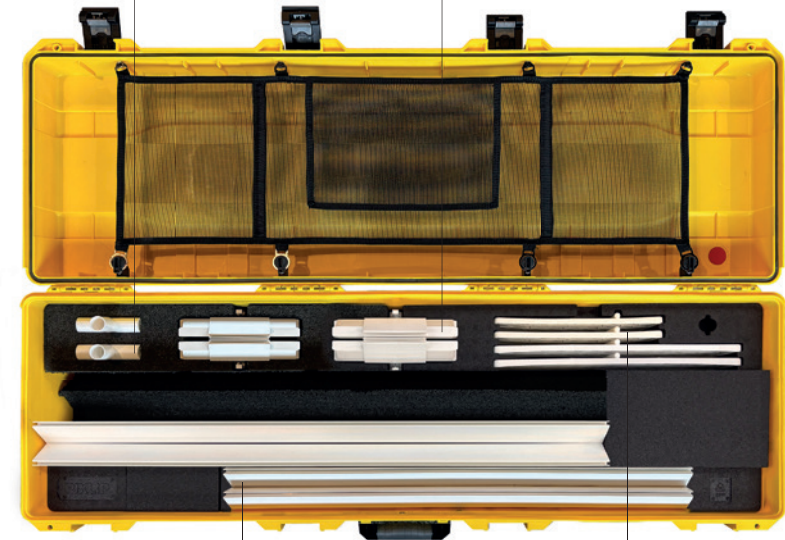

156032

GO LIGHTBOX 285x200

PIXLIP®

2x PROFIL 900
2x PROFILE 900

2x PROFIL 900 + NETZGERÄT
2x PROFILE 900 + POWER SUPPLY

2x LED PROFIL 900
2x LED PROFILE 900

2x STREBENHALTER
2x STRUT HOLDER

2x FUSSPLATTE EINSEITIG
2x BASE PLATE SINGLE SIDED

2x FUSSPLATTE MITTIG
2x BASE PLATE MID

2x STREBENKREUZVERBINDER*
2x STRUT CROSS CONNECTOR*

4x STREBENHALTER
4x STRUT HOLDER

1x GO STREBE 827mm
1x GO STRUT 827mm

6x GO STREBE 977mm
6x GO STRUT 977mm

4x ECKVERBINDER
4x CORNER CONNECTORS

ACCESORY

1x GO KABEL SET 285-300
1x GO CABLE SET 285-300

1x VERBINDERSET
1x CONNECTOR SET

2x LED PROFIL 900
2x LED PROFILE 900

2x LED PROFIL 750
2x LED PROFILE 750

1x FUSSPLATTE EINSEITIG
1x BASE PLATE SINGLE SIDED

1x FUSSPLATTE MITTIG
1x BASE PLATE MID

*Nicht noch einmal im Kabelset aufführen. Bitte nur an dem vorgesehenen Platz. | *Do not list again in the cable set. Please only include it in the designated place.

Kartons aus Darstellungsgründen außerhalb dargestellt, tatsächliche Position auf den Fußplatten. | Boxes shown outside for illustration purposes, actual position on the base plates.

Streben aus Darstellungsgründen außerhalb dargestellt, tatsächlich auf den Profilen positioniert. | Struts shown outside for illustration purposes, actually placed on the profiles.